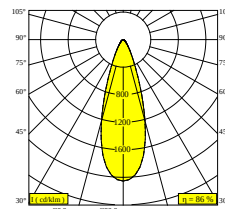

[Auf der Website anzeigen](#)

Allgemeine Information	
<b>ANWENDUNGSBEREICH</b>	innenbereich
<b>INSTALLATION</b>	Decke Aufbau
<b>SCHUTZ GEGEN EINDRINGEN</b>	IP20
<b>GEWICHT (KG)</b>	0,5
<b>VERSTELLBARKEIT</b>	0° to 45° schwenkbar, 360° drehbar
<b>INFORMATION</b>	LENS FL-36° INCL.DIMMABLE POWER SUPPLY