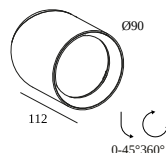

[Auf der Website anzeigen](#)

Allgemeine Information	
<b>ANWENDUNGSBEREICH</b>	innenbereich
<b>INSTALLATION</b>	Decke Aufbau
<b>SCHUTZ GEGEN EINDRINGEN</b>	IP20
<b>GEWICHT (KG)</b>	0,5
<b>VERSTELLBARKEIT</b>	0° to 45° schwenkbar, 360° drehbar
<b>INFORMATION</b>	LENS FL-36° INCL.DIMMABLE POWER SUPPLY