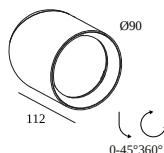

[Bekijk op website](#)

Algemene info

LOCATIE	binnen
INSTALLATIE	Plafond Opbouw
STOF EN WATERDICHTHEID	IP20
GEWICHT (KG)	0,5
RICHTBAARHEID	0° tot 45° zwenkbaar, 360° roteerbaar
INFO	LENS FL-36° INCL.DIMMABLE POWER SUPPLY

Maak je product af

19810 0170 B SPY 90 TUBE B

19810 0170 CR SPY 90 TUBE CR

19810 0170 DC SPY 90 TUBE DC

19810 0170 FBR SPY 90 TUBE FBR

19810 0170 FG SPY 90 TUBE FG

19810 0170 GC SPY 90 TUBE GC

19810 0170 PB SPY 90 TUBE PB