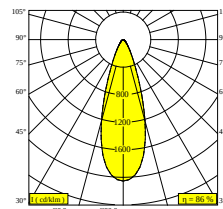

[Bekijk op website](#)

Algemene info

LOCATIE	binnen
INSTALLATIE	Plafond Opbouw
STOF EN WATERDICHTHEID	IP20
GEWICHT (KG)	0,5
RICHTBAARHEID	0° tot 45° zwenkbaar, 360° roteerbaar
INFO	LENS FL-36° INCL.DIMMABLE POWER SUPPLY