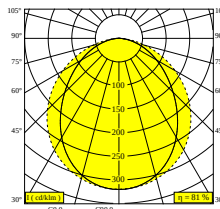

Bekijk op website

Algemene info

LOCATIE	binnen
INSTALLATIE	Plafond Gependeld
STOF EN WATERDICHTHEID	IP20
GEWICHT (KG)	0
RICHTBAARHEID	niet richtbaar
INFO	INCL.DIMMABLE LED POWER SUPPLY (DALI-2 standard) INCL.48V TRACK 100W INCL.2 x CABLE SUSPENSION SINGLE AUTO. 3,0m INCL.1 x CABLE 5 x 0.75mm² INCL.CABLE BASE

Elektrische info

ELEKTRISCH	220-240V / 0|50-60Hz
KLASSE	I
VOEDING INBEGREPEN	YES
DIM TYPE	DALI
ENERGIE KLASSE	D

Info lichtbron

LIGHTSOURCE NAME	LED
LICHTBRON	LED cluster 32,6W / CRI>90 (R9: 50) / 4000K / 5286lm
TM-30 WAARDEN	Rf: 90 / Rg: 101
SMDC	SDCM3
RISK-GROEP	RG1
LM80	L80 > 60000
LED TECHNIEK (LICHTBRON)	5286lm // 32,6W // 162lm/W
LED TECHNIEK (TOESTEL)	4272lm // 37,5W // 114lm/W

Benodigheden

SPY FOR OMNILINER TRACK

Voor gedetailleerde montage gegevens, consulteer de handleiding : [31952_XXX5_HAND.pdf](#)