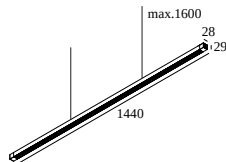

INFORM SQ P144-5 DOWN 93067

25513 9320 B-FG

ВАРИАНТЫ ЦВЕТА КОРПУСА

ЧЕРНЫЙ-ЧЕРНЫЙ 25513 9320 B-B

ЧЕРНЫЙ-ФЛАМАНДСКОЕ ЗОЛОТО 25513 9320 B-FG

БЕЛЫЙ-ЧЕРНЫЙ 25513 9320 W-B

БЕЛЫЙ-БЕЛЫЙ 25513 9320 W-W

Веб страница продукта