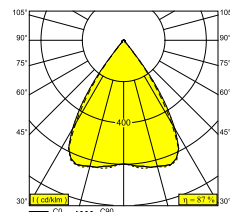

INFORM SQ P144-5 DOWN 93067

25513 9320 B-FG

ВАРИАНТЫ ЦВЕТА КОРПУСА

ЧЕРНЫЙ-ЧЕРНЫЙ 25513 9320 B-B

ЧЕРНЫЙ-ФЛАМАНДСКОЕ ЗОЛОТО 25513 9320 B-FG

БЕЛЫЙ-ЧЕРНЫЙ 25513 9320 W-B

БЕЛЫЙ-БЕЛЫЙ 25513 9320 W-W

Веб страница продукта