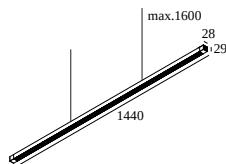

INFORM SQ P144-5 DOWN 93067

25513 9320 B-FG

BESCHIKBAAR IN
ZWART-ZWART 25513 9320 B-B
ZWART-FLEMISH GOLD 25513 9320 B-FG
WIT-ZWART 25513 9320 W-B
WIT-WIT 25513 9320 W-W

Bekijk op website

Algemene info

LOCATIE	binnen
INSTALLATIE	Plafond Gependeld
STOF EN WATERDICHTHEID	IP20
GEWICHT (KG)	1
RICHTBAARHEID	niet richtbaar
INFO	60 x REFLECTOR FL-67° EXCL.LED POWER SUPPLY 500/750mA-DC INCL.2 x CABLE SUSPENSION SINGLE AUTO. 1,6m POWER VIA CABLE SUSPENSION