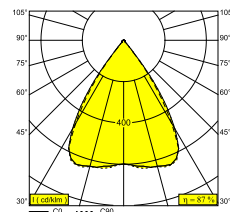

Bekijk op website

Algemene info

LOCATIE	binnen
INSTALLATIE	Plafond Gependeld
STOF EN WATERDICHTHEID	IP20
GEWICHT (KG)	1
RICHTBAARHEID	niet richtbaar
INFO	60 x REFLECTOR FL-67° EXCL.LED POWER SUPPLY 500/750mA-DC INCL.2 x CABLE SUSPENSION SINGLE AUTO. 1,6m POWER VIA CABLE SUSPENSION

Elektrische info

KLASSE	III
DIM TYPE	afhankelijk van de te kiezen externe voeding
ENERGIE KLASSE	E
CERTIFICATES	CB, ENEC, EPD

Info lichtbron

LIGHTSOURCE NAME	LED
LICHTBRON	LED cluster 17,6-27,9W / CRI>90 (R9: 50) / 3000K / 2670-3858lm
TM-30 WAARDEN	Rf: 92 / Rg: 100
SMDC	SDCM3
RISK-GROEP	RG1
LM80	L80 > 60000
BEAMANGLE	67°
LED TECHNIEK (LICHTBRON)	3858lm // 27,9W // 138lm/W
LED TECHNIEK (TOESTEL)	3368lm // 32,1W // 105lm/W

Benodigdheden

INFORM SQ POWERBOX 50W (DIM5)
INFORM POWER SUPPLY 45W + SUSPENSION+CONNECTION ST

Voor gedetailleerde montage gegevens, consulteer de handleiding : [25513_XXX0_HAND.pdf](#)