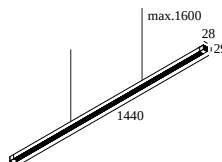

INFORM SQ P144-5 DOWN 93067

25513 9320 B-FG

BESCHIKBAAR IN
ZWART-ZWART 25513 9320 B-B
ZWART-FLEMISH GOLD 25513 9320 B-FG
WIT-ZWART 25513 9320 W-B
WIT-WIT 25513 9320 W-W

Bekijk op website

Algemene info

LOCATIE	binnen
INSTALLATIE	Plafond Gependeld
STOF EN WATERDICHTHEID	IP20
GEWICHT (KG)	1
RICHTBAARHEID	niet richtbaar
INFO	60 x REFLECTOR FL-67° EXCL.LED POWER SUPPLY 500/750mA-DC INCL.2 x CABLE SUSPENSION SINGLE AUTO. 1,6m POWER VIA CABLE SUSPENSION