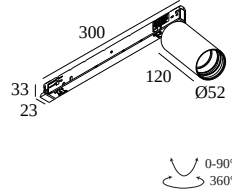

SPY 52 93030 ADM SLIM

19836 9340 W

BESCHIKBAAR IN
ZWART 19836 9340 B
WIT 19836 9340 W

 [Bekijk op website](#)

Algemene info

LOCATIE	binnen
INSTALLATIE	Rail systemen Rail montage
STOF EN WATERDICHTHEID	IP20
GEWICHT (KG)	0.4
RICHTBAARHEID	0° tot 90° zwenkbaar, 360° roteerbaar
INFO	REFLECTOR FL-30° 3F MULTI POWER SLIM ADAPTER 350-700mA Current selection via jumper on adapter Optional REFLECTORS 20° & 45° available

Elektrische info

ELEKTRISCH	220-240V / 50-60Hz
KLASSE	II
VOEDING INBEGREPEN	YES
DIM TYPE	niet dimbaar
ENERGIE KLASSE	D
CERTIFICATES	CB, RCM

Info lichtbron

LIGHTSOURCE NAME	LED
LICHTBRON	@ 700mA: LED array 12,4W / CRI>90 (R9: 52) / 3000K / 1467lm Or @ 500mA: LED array 8,6W / CRI>90 (R9: 52) / 3000K / 1089lm Or @ 350mA: LED array 5,8W / CRI>90 (R9: 52) / 3000K / 787lm
TM-30 WAARDEN	@ 700mA: rf: 90 / Rg: 99 @ 500mA: rf: 90 / Rg: 99 @ 350mA: rf: 90 / Rg: 99
SMDC	SDCM1
RISK-GROEP	RG1
LM80	L90B10 > 50000
BEAMANGLE	30°
LED TECHNIEK (LICHTBRON)	@ 700mA: 1467lm // 12,4W // 118lm/W Or @ 500mA: 1089lm // 8,6W // 127lm/W Or @ 350mA: 787lm // 5,8W // 135lm/W
LED TECHNIEK (TOESTEL)	@ 700mA: 936lm // 14,3W // 66lm/W Or @ 500mA: 695lm // 9,9W // 70lm/W Or @ 350mA: 502lm // 6,7W // 75lm/W