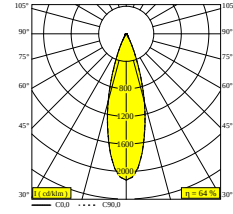

SPY 52 93030 ADM SLIM

19836 9340 W

BESCHIKBAAR IN
ZWART 19836 9340 B
WIT 19836 9340 W

 [Bekijk op website](#)

Algemene info

LOCATIE	binnen
INSTALLATIE	Rail systemen Rail montage
STOF EN WATERDICHTHEID	IP20
GEWICHT (KG)	0.4
RICHTBAARHEID	0° tot 90° zwenkbaar, 360° roteerbaar
INFO	REFLECTOR FL-30° 3F MULTI POWER SLIM ADAPTER 350-700mA Current selection via jumper on adapter Optional REFLECTORS 20° & 45° available

Elektrische info

ELEKTRISCH	220-240V / 50-60Hz
KLASSE	II
VOEDING INBEGREPEN	YES
DIM TYPE	niet dimbaar
ENERGIE KLASSE	D
CERTIFICATES	CB, RCM

Info lichtbron

LIGHTSOURCE NAME	LED
LICHTBRON	@ 700mA: LED array 12,4W / CRI>90 (R9: 52) / 3000K / 1467lm Or @ 500mA: LED array 8,6W / CRI>90 (R9: 52) / 3000K / 1089lm Or @ 350mA: LED array 5,8W / CRI>90 (R9: 52) / 3000K / 787lm
TM-30 WAARDEN	@ 700mA: rf: 90 / Rg: 99 @ 500mA: rf: 90 / Rg: 99 @ 350mA: rf: 90 / Rg: 99
SMDC	SDCM1
RISK-GROEP	RG1
LM80	L90B10 > 50000
BEAMANGLE	30°
LED TECHNIEK (LICHTBRON)	@ 700mA: 1467lm // 12,4W // 118lm/W Or @ 500mA: 1089lm // 8,6W // 127lm/W Or @ 350mA: 787lm // 5,8W // 135lm/W
LED TECHNIEK (TOESTEL)	@ 700mA: 936lm // 14,3W // 66lm/W Or @ 500mA: 695lm // 9,9W // 70lm/W Or @ 350mA: 502lm // 6,7W // 75lm/W