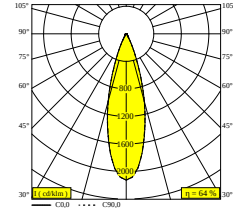

[View on website](#)

General info

LOCATION	indoor
INSTALLATION	Mains voltage track Mains voltage track mounted
INGRESS PROTECTION	IP20
WEIGHT (KG)	0.4
ADJUSTABILITY	0° to 90° swiveling, 360° rotatable
INFORMATION	REFLECTOR FL-30° 3F MULTI POWER SLIM ADAPTER 350-700mA Current selection via jumper on adapter Optional REFLECTORS 20° & 45° available

Electrical info

ELECTRICAL	220-240V / 50-60Hz
CLASS	II
POWER SUPPLY	YES
DIM TYPE	non-dimmable
ENERGY CLASS	D
CERTIFICATES	CB, RCM

Lightsource info

LIGHTSOURCE NAME	LED
LIGHTSOURCE	@ 700mA: LED array 12,4W / CRI>90 (R9: 52) / 3000K / 1467lm Or @ 500mA: LED array 8,6W / CRI>90 (R9: 52) / 3000K / 1089lm Or @ 350mA: LED array 5,8W / CRI>90 (R9: 52) / 3000K / 787lm
TM-30 VALUES	@ 700mA: rf: 90 / Rg: 99 @ 500mA: rf: 90 / Rg: 99 @ 350mA: rf: 90 / Rg: 99
SDCM	SDCM1
RISKGROUP	RG1
LM80	L90B10 > 50000
BEAMANGLE	30°
LED TECHNICS (LIGHT SOURCE)	@ 700mA: 1467lm // 12,4W // 118lm/W Or @ 500mA: 1089lm // 8,6W // 127lm/W Or @ 350mA: 787lm // 5,8W // 135lm/W
LED TECHNICS (LUMINAIRE)	@ 700mA: 936lm // 14,3W // 66lm/W Or @ 500mA: 695lm // 9,9W // 70lm/W Or @ 350mA: 502lm // 6,7W // 75lm/W