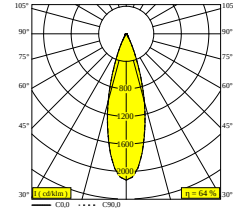

SPY 52 93030 ADM SLIM

19836 9340 W

DISPONIBLE EN
NOIR 19836 9340 B
BLANC 19836 9340 W

 [Voir sur le site Web](#)

Informations générales

EMPLACEMENT	interieur
INSTALLATION	Rail Monté sur rail
INDICE DE PROTECTION	IP20
POIDS (KG)	0.4
ORIENTATION	0° à 90° inclinable, 360° rotatif
INFORMATIONS	REFLECTOR FL-30° 3F MULTI POWER SLIM ADAPTER 350-700mA Current selection via jumper on adapter Optional REFLECTORS 20° & 45° available

Informations électriques

ÉLECTRIQUE	220-240V / 50-60Hz
CLASSE	II
ALIMENTATION	YES
TYPE DIM	non dimmable
CLASSE D'ÉNERGIE	D
CERTIFICATS	CB, RCM

Info Source lumineuse

LIGHTSOURCE NAME	LED
SOURCE DE LUMIÈRE	@ 700mA: LED array 12,4W / CRI>90 (R9: 52) / 3000K / 1467lm Or @ 500mA: LED array 8,6W / CRI>90 (R9: 52) / 3000K / 1089lm Or @ 350mA: LED array 5,8W / CRI>90 (R9: 52) / 3000K / 787lm
VALEURS TM-30	@ 700mA: rf: 90 / Rg: 99 @ 500mA: rf: 90 / Rg: 99 @ 350mA: rf: 90 / Rg: 99
SDCM	SDCM1
GROUPE DE RISQUE	RG1
LM80	L90B10 > 50000
BEAMANGLE	30°
TECHNIQUES LED (SOURCE LUMINEUSE)	@ 700mA: 1467lm // 12,4W // 118lm/W Or @ 500mA: 1089lm // 8,6W // 127lm/W Or @ 350mA: 787lm // 5,8W // 135lm/W
TECHNIQUES LED (LUMINAIRE)	@ 700mA: 936lm // 14,3W // 66lm/W Or @ 500mA: 695lm // 9,9W // 70lm/W Or @ 350mA: 502lm // 6,7W // 75lm/W