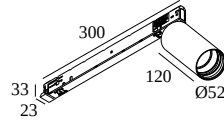

SPY 52 93030 ADM SLIM

19836 9340 W

DISPONIBLE EN
NOIR 19836 9340 B
BLANC 19836 9340 W

 [Voir sur le site Web](#)

Informations générales

EMPLACEMENT	interieur
INSTALLATION	Rail Monté sur rail
INDICE DE PROTECTION	IP20
POIDS (KG)	0.4
ORIENTATION	0° à 90° inclinable, 360° rotatif
INFORMATIONS	REFLECTOR FL-30° 3F MULTI POWER SLIM ADAPTER 350-700mA Current selection via jumper on adapter Optional REFLECTORS 20° & 45° available