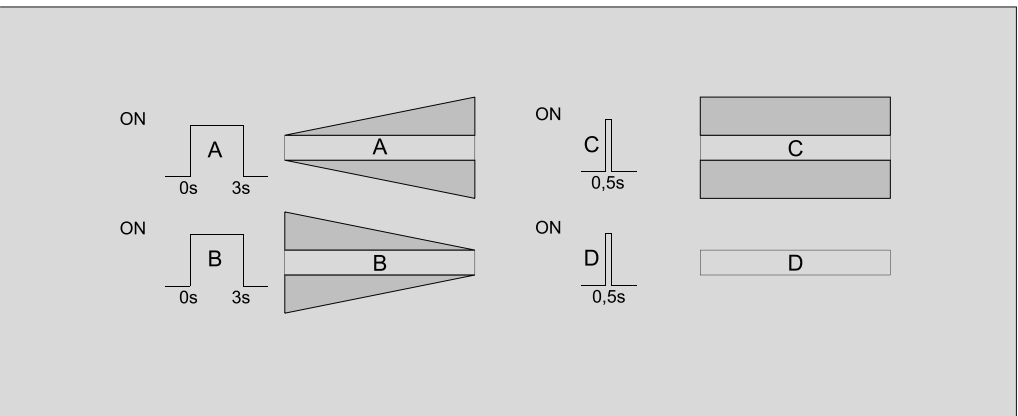

OONO L TABLE LIGHT TW **A**

TROUBLESHOOTING

Correct disposal of this product (Waste electrical & electronic equipment)
正确处置本产品 (废弃的电气和电子设备)
Правильная утилизация этого продукта (Утилизация электрического и электронного оборудования)
التخلص الصحيح من هذا المنتج (فنايات المعدات الكهربائية والإلكترونية)
Correcte verwijdering van dit product (Elektrische & elektronische afvalapparatuur)
Comment éliminer ce produit (Déchets d'équipements électriques et électroniques)
Korrekte Entsorgung dieses Produkts (Elektronmüll)
Eliminación correcta de este producto (Material eléctrico y electrónico de descarte)
Corretto smaltimento del prodotto (Rifiuti elettrici ed elettronici)