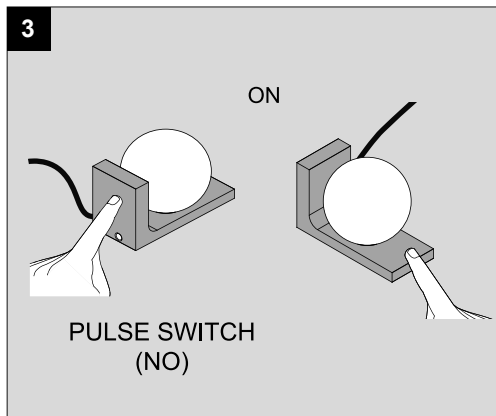

OONO L TABLE LIGHT TW **A**

TROUBLESHOOTING

Correct disposal of this product (Waste electrical & electronic equipment)
正确处置本产品 (废弃的电气和电子设备)
Правильная утилизация этого продукта (Утилизация электрического и электронного оборудования)
التخلص الصحيح من هذا المنتج (فنايات المعدات الكهربائية والإلكترونية)
Correcte verwijdering van dit product (Elektrische & elektronische afvalapparatuur)
Comment éliminer ce produit (Déchets d'équipements électriques et électroniques)
Korrekte Entsorgung dieses Produkts (Elektronmüll)
Eliminación correcta de este producto (Material eléctrico y electrónico de descarte)
Corretto smaltimento del prodotto (Rifiuti elettrici ed elettronici)