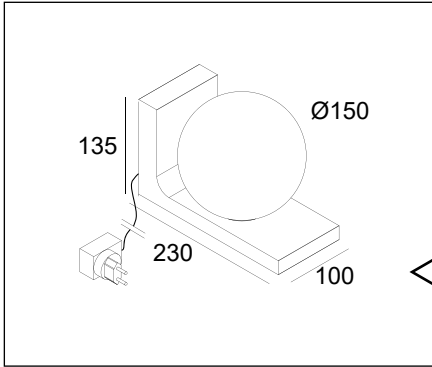

OONO L TABLE LIGHT TW **A**

TROUBLESHOOTING

Correct disposal of this product (Waste electrical & electronic equipment)
正确处置本产品 (废弃的电气和电子设备)
Правильная утилизация этого продукта (Утилизация электрического и электронного оборудования)
التخلص الصحيح من هذا المنتج (فنايات المعدات الكهربائية والإلكترونية)
Correcte verwijdering van dit product (Elektrische & elektronische afvalapparatuur)
Comment éliminer ce produit (Déchets d'équipements électriques et électroniques)
Korrekte Entsorgung dieses Produkts (Elektronmüll)
Eliminación correcta de este producto (Material eléctrico y electrónico de descarte)
Corretto smaltimento del prodotto (Rifiuti elettrici ed elettronici)