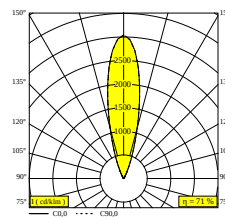

LOGIC LINEAR 880 93025

30814 9320 N

BESCHIKBAAR IN
ANTRACIET 30814 9320 N

[Bekijk op website](#)

Algemene info

LOCATIE	buiten
INSTALLATIE	Vloer Inbouw
ZAAGMAAT/OPENING (MM)	rechthoekig - BOX
INBOUWDIEPTE (MM)	140
STOF EN WATERDICHTHEID	IP67
IK	IK09
GEWICHT (KG)	3.8
RICHTBAARHEID	niet richtbaar
INFO	16 x LENS FL-25° INCL.LED POWER SUPPLY 650mA-DC INCL.1 x CABLE H05 RN-F 3 x 0.75mm² 0,5m INCL.IP68 CONNECTOR 3P ESG 8mm max.500kg

Elektrische info

ELEKTRISCH	220-240V / 0|50-60Hz
KLASSE	I
VOEDING INBEGREPEN	YES
DIM TYPE	niet dimbaar
ENERGIE KLASSE	E
CERTIFICATES	CB, ENEC, EPD, RCM

Info lichtbron

LIGHTSOURCE NAME	LED
LICHTBRON	LED cluster 28,8W / CRI>90 (R9: 60) / 3000K / 3597lm
TM-30 WAARDEN	Rf: 92 / Rg: 99
SMDC	SDCM3
RISK-GROEP	RG2
LM80	L80 > 150000
BEAMANGLE	25°
LED TECHNIEK (LICHTBRON)	3597lm // 28,8W // 121lm/W
LED TECHNIEK (TOESTEL)	2544lm // 33,1W // 77lm/W

Benodigdheden

LOGIC LINEAR BOX

Voor gedetailleerde montage gegevens, consulteer de handleiding : [30814_XXX0_HAND.pdf](#)