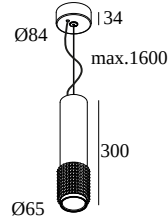

PUNK 621 C 93033 DIM8

471 321 811 932 ED8 GC

ВАРИАНТЫ ЦВЕТА КОРПУСА

ЧЕРНЫЙ 471 321 811 932 ED8 B

ЧЕРНЫЙ ЧИСТЫЙ 471 321 811 932 ED8 BP

ЗОЛОТО ЦВЕТНОЕ 471 321 811 932 ED8 GC

[Веб-страница продукта](#)

Общая информация

| | |
|-----------------------------------|--|
| ПРЕДНАЗНАЧЕН ДЛЯ УСТАНОВКИ | внутреннее |
| МОНТАЖ | ПОТОЛОК ПОДВЕСНОЙ |
| ЗАЩИТА ОТ ПЫЛИ И ВЛАГИ | IP20 |
| ВЕС (КГ) | 0,9 |
| РЕГУЛИРУЕМОСТЬ | не регулируется |
| ИНФОРМАЦИЯ | REFLECTOR FL-33° INCL.DIMMABLE LED POWER SUPPLY 350mA-DC INCL.1 x CABLE SUSPENSION SINGLE AUTO. 1.6m INCL.1 x CABLE 2 x 0.75mm ² |

Характеристики источника света

| | |
|-----------------------------------|--|
| LIGHTSOURCE NAME | LED |
| ТИП ИСТОЧНИКА СВЕТА | LED array 5,8W / CRI>90 (R9: 52) / 3000K / 787lm |
| TM-30 ЗНАЧЕНИЯ | rf: 90 / Rg: 99 |
| SDCM | SDCM1 |
| ГРУППА РИСКА | RG1 |
| LM80 | L90B10 > 50000 |
| BEAMANGLE | 33° |
| ХАРАКТЕРИСТИКИ ИСТОЧНИКА | 787lm // 5,8W // 135lm/W |
| ХАРАКТЕРИСТИКИ СВЕТИЛЬНИКА | 404lm // 6,7W // 61lm/W |