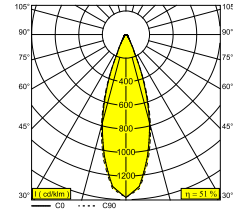

PUNK 621 C 93033 DIM8

471 321 811 932 ED8 GC

ВАРИАНТЫ ЦВЕТА КОРПУСА

ЧЕРНЫЙ 471 321 811 932 ED8 B

ЧЕРНЫЙ ЧИСТЫЙ 471 321 811 932 ED8 BP

ЗОЛОТО ЦВЕТНОЕ 471 321 811 932 ED8 GC

[Веб-страница продукта](#)

Общая информация

Характеристики источника света

| | |
|-----------------------------------|--|
| LIGHTSOURCE NAME | LED |
| ТИП ИСТОЧНИКА СВЕТА | LED array 5,8W / CRI>90 (R9: 52) / 3000K / 787lm |
| TM-30 ЗНАЧЕНИЯ | rf: 90 / Rg: 99 |
| SDCM | SDCM1 |
| ГРУППА РИСКА | RG1 |
| LM80 | L90B10 > 50000 |
| BEAMANGLE | 33° |
| ХАРАКТЕРИСТИКИ ИСТОЧНИКА | 787lm // 5,8W // 135lm/W |
| ХАРАКТЕРИСТИКИ СВЕТИЛЬНИКА | 404lm // 6,7W // 61lm/W |