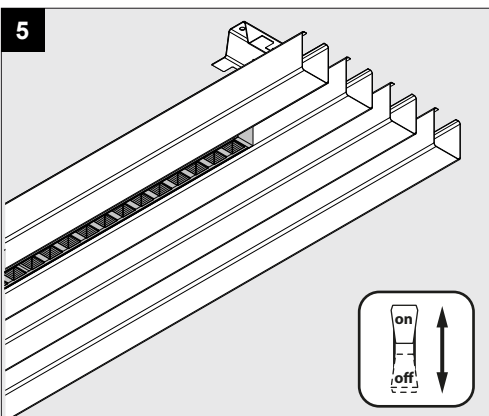

IP20

SELV

EAC

CE

UK
CA