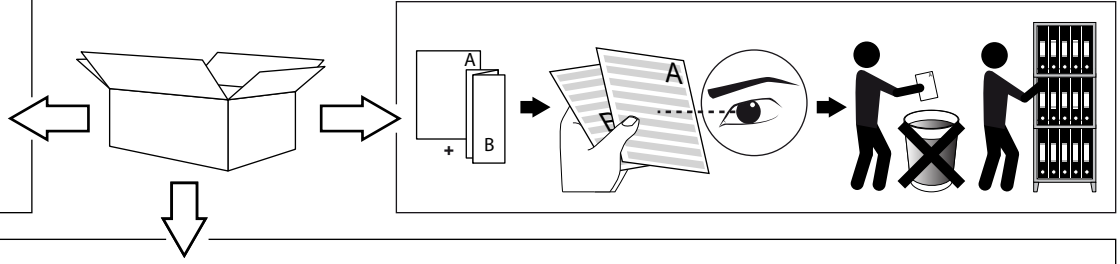

D-LINER 19 INF LOC1 838 RD **A**

IP20

SELV

EAC

CE

UK
CA

Correct disposal of this product (Waste electrical & electronic equipment)
正确处置本产品 (废弃的电气和电子设备)
Правильная утилизация этого продукта (Утилизация электрического и электронного оборудования)

Only suited for goods at Safety Extra Low Voltage (below 50 V-AC / 120 V-DC)
商品具有双重绝缘，禁止接地。
Подходит только для товаров с безопасным сверхнизким напряжением (ниже 50 В переменного тока / 120 В постоянного тока)