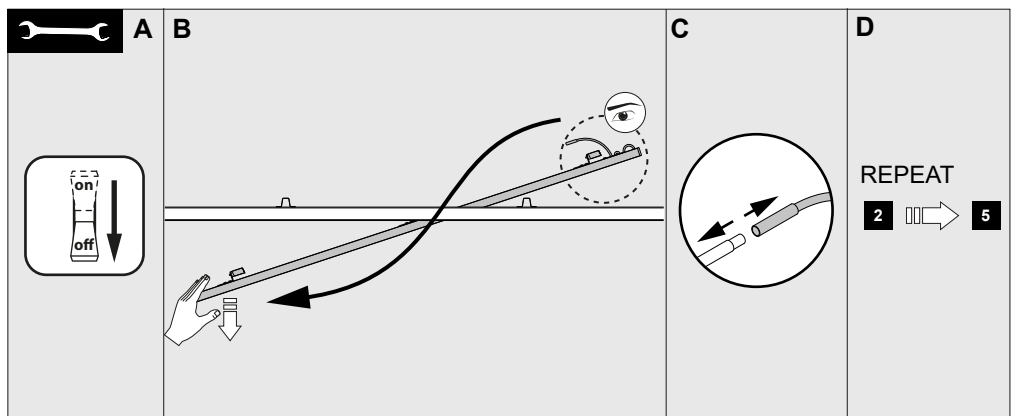

IP20

SELV

EAC

CE

UK
CA