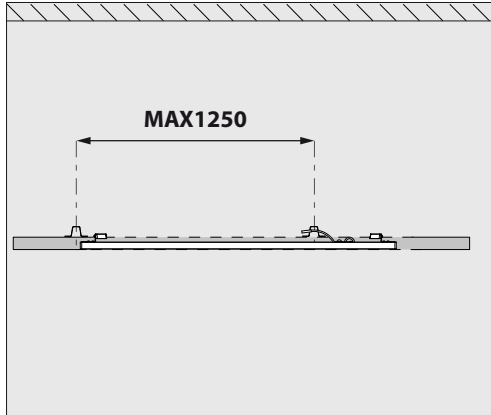

D-LINER 19 INF LOC1 838 RD **A**

IP20

SELV

EAC

CE

UK
CA

Correct disposal of this product (Waste electrical & electronic equipment)
正确处置本产品 (废弃的电气和电子设备)
Правильная утилизация этого продукта (Утилизация электрического и электронного оборудования)