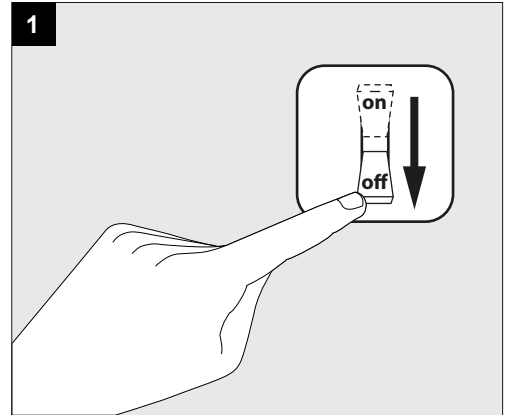

IP20

SELV

EAC

CE

UK
CA