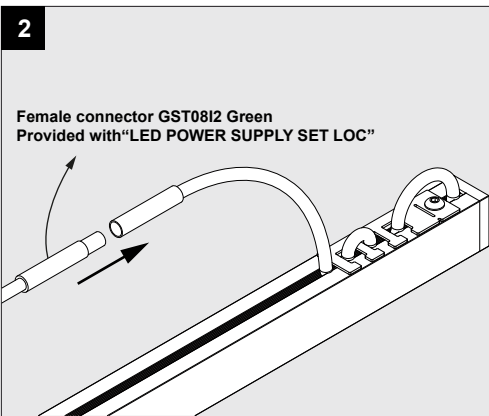

D-LINER 19 INF LOC1 838 RD **A**

IP20

SELV

EAC

CE

UK
CA

Correct disposal of this product (Waste electrical & electronic equipment)
正确处置本产品 (废弃的电气和电子设备)
Правильная утилизация этого продукта (Утилизация электрического и электронного оборудования)

Only suited for goods at Safety Extra Low Voltage (below 50 V-AC / 120 V-DC)
商品具有双重绝缘，禁止接地。
Подходит только для товаров с безопасным сверхнизким напряжением (ниже 50 В переменного тока / 120 В постоянного тока)