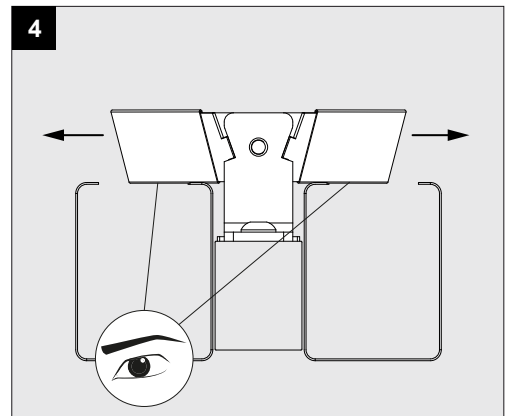

IP20

SELV

EAC

CE

UK
CA