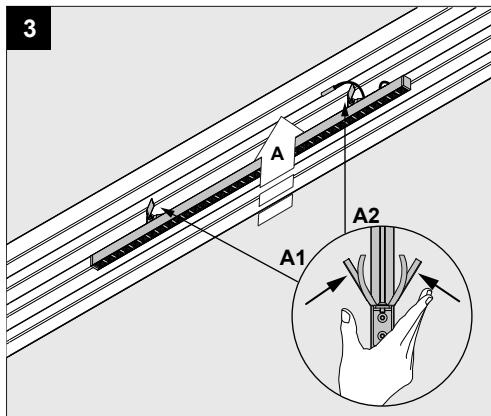

IP20

SELV

EAC

CE

UK
CA