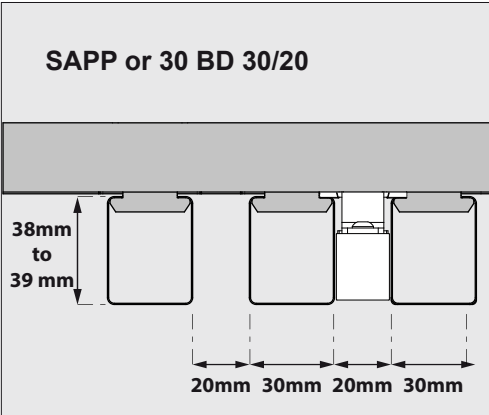

IP20

SELV

EAC

CE

UK
CA