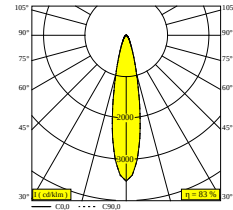

 [Bekijk op website](#)

Algemene info

LOCATIE	binnen
INSTALLATIE	Plafond Opbouw
STOF EN WATERDICHTHEID	IP20
GEWICHT (KG)	0,5
RICHTBAARHEID	0° tot 45° zwenkbaar, 360° roteerbaar
INFO	LENS FL-24° INCL.DIMMABLE POWER SUPPLY