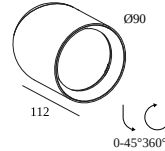

OBIN ON 93024 DIM8

30511 9328 BRBB

BESCHIKBAAR IN
ZWART 30511 9328 B
ALU GEBORSTELD 30511 9328 BRA
GEBORSTELD ANTRACIET 30511 9328 BRAT
GEBORSTELD BRUIN BRONS 30511 9328 BRBB
GEBORSTELD GOUD 30511 9328 BRG
GEBORSTELD OUD BRONS 30511 9328 BROB
CRÈME 30511 9328 CR
WIT 30511 9328 W

 [Bekijk op website](#)

Algemene info

LOCATIE	binnen
INSTALLATIE	Plafond Opbouw
STOF EN WATERDICHTHEID	IP20
GEWICHT (KG)	0,5
RICHTBAARHEID	0° tot 45° zwenkbaar, 360° roteerbaar
INFO	LENS FL-24° INCL.DIMMABLE POWER SUPPLY