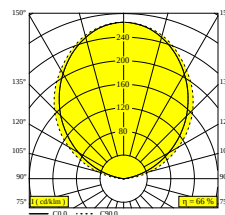

SOLI - LINE 90 UP 930 MDL

27159 9300 W

ВАРИАНТЫ ЦВЕТА КОРПУСА

ЧЕРНЫЙ 27159 9300 B

БЕЛЫЙ 27159 9300 W

[Веб-страница продукта](#)

Общая информация	
ПРЕДНАЗНАЧЕН ДЛЯ УСТАНОВКИ	внутреннее
МОНТАЖ	Системы низкого напряжения Системный светильник
ЗАЩИТА ОТ ПЫЛИ И ВЛАГИ	IP20
ВЕС (КГ)	0,5
РЕГУЛИРУЕМОСТЬ	не регулируется
ИНФОРМАЦИЯ	EXCL.LED POWER SUPPLY 48V-DC
Электрические характеристики	
НОМИНАЛЬНОЕ НАПРЯЖЕНИЕ	48V-DC
ЭЛЕКТРИЧЕСКАЯ КЛАССИФИКАЦИЯ	III
УПРАВЛЕНИЕ	MDL = диммированный по протоколу 1-10V, DALI или Touch DIM
КЛАСС ПОТРЕБЛЕНИЯ ЭНЕРГИИ	E
СЕРТИФИКАТЫ	CB, ENEC
Характеристики источника света	
LIGHTSOURCE NAME	LED
ТИП ИСТОЧНИКА СВЕТА	LED flex 18W / CRI>90 (R9: 60) / 3000K / 2240lm
SDCM	SDCM3
LM80	L70 > 30000
ХАРАКТЕРИСТИКИ ИСТОЧНИКА	2240lm // 18W // 124lm/W
ХАРАКТЕРИСТИКИ СВЕТИЛЬНИКА	1485lm // 20,7W // 72lm/W
Обязательные комплектующие	
LED POWER SUPPLY 48V-DC	
Опции	
DIMMABLE MODULATOR	