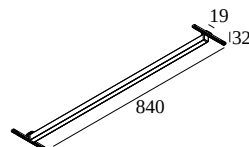

SOLI - LINE 90 UP 930 MDL

27159 9300 W

ВАРИАНТЫ ЦВЕТА КОРПУСА

ЧЕРНЫЙ 27159 9300 B

БЕЛЫЙ 27159 9300 W

[Веб-страница продукта](#)

Общая информация	
ПРЕДНАЗНАЧЕН ДЛЯ УСТАНОВКИ	внутреннее
МОНТАЖ	Системы низкого напряжения Системный светильник
ЗАЩИТА ОТ ПЫЛИ И ВЛАГИ	IP20
ВЕС (КГ)	0,5
РЕГУЛИРУЕМОСТЬ	не регулируется
ИНФОРМАЦИЯ	EXCL.LED POWER SUPPLY 48V-DC
Электрические характеристики	
НОМИНАЛЬНОЕ НАПРЯЖЕНИЕ	48V-DC
ЭЛЕКТРИЧЕСКАЯ КЛАССИФИКАЦИЯ	III
УПРАВЛЕНИЕ	MDL = диммированный по протоколу 1-10V, DALI или Touch DIM
КЛАСС ПОТРЕБЛЕНИЯ ЭНЕРГИИ	E
СЕРТИФИКАТЫ	CB, ENEC
Характеристики источника света	
LIGHTSOURCE NAME	LED
ТИП ИСТОЧНИКА СВЕТА	LED flex 18W / CRI>90 (R9: 60) / 3000K / 2240lm
SDCM	SDCM3
LM80	L70 > 30000
ХАРАКТЕРИСТИКИ ИСТОЧНИКА	2240lm // 18W // 124lm/W
ХАРАКТЕРИСТИКИ СВЕТИЛЬНИКА	1485lm // 20,7W // 72lm/W
Обязательные комплектующие	
LED POWER SUPPLY 48V-DC	
Опции	
DIMMABLE MODULATOR	

Полная инструкция по монтажу по ссылке : [27159_XXX0_HAND.pdf](#)

SOLI - LINE 90 UP 930 MDL

27159 9300 W

ВЫБЕРИТЕ КОМПЛЕКТУЮЩИЕ КОМПОНЕНТЫ

SMART 48

СВЕТИЛЬНИКОВ

светильников указывает, сколько устройств можно подключить (min -> max) к блоку питания. Значения до и после '|' соответствуют минимальному и максимальному рабочему току соответственно. Значения в скобках применимы к 110V.