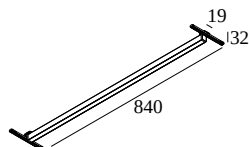

## SOLI - LINE 90 UP 930 MDL

27159 9300 W

BESCHIKBAAR IN  
**ZWART** 27159 9300 B  
**WIT** 27159 9300 W

 [Bekijk op website](#)