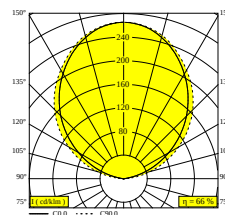

## SOLI - LINE 90 UP 930 MDL

27159 9300 W

BESCHIKBAAR IN  
**ZWART** 27159 9300 B  
**WIT** 27159 9300 W

 [Bekijk op website](#)