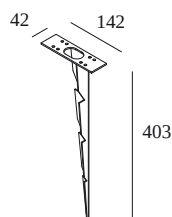

DELTALIGHT

PIN 12

229 01 12

[Visualizza sul sito web](#)

Informazioni generali

AMBIENTE	outdoor
PESO (KG)	0.4

Per istruzioni di installazione dettagliate, consultare il manuale : [229_01_12_HAND.pdf](#)

Dove usato

220 53 4102	WALKER 53 LED WW
220 55 4102	WALKER 55 LED WW
220 74 12	OBLIX 40
220 74 811 920	OBLIX 40 927
220 74 811 930	OBLIX 40 930
220 77 12	OBLIX 70
220 77 811 920	OBLIX 70 927
220 77 811 930	OBLIX 70 930
320 23 12	SKELP X P 40
320 26 12	SKELP X P 70
15118 9200	OBLIX 15 927
15118 9300	OBLIX 15 930
22624 9200	WALKER II 40 927
22624 9300	WALKER II 40 930
22625 9200	WALKER II 40 927
22625 9300	WALKER II 40 930
22626 9200	WALKER II 70 927
22626 9300	WALKER II 70 930
22627 9200	WALKER II 70 927
22627 9300	WALKER II 70 930
22628 9200	WALKER II 20 927
22628 9300	WALKER II 20 930
22629 9200	WALKER II 20 927
22629 9300	WALKER II 20 930
29615 9208	OONO P40 927 DIM8
29615 9308	OONO P40 930 DIM8
29616 9208	OONO P70 927 DIM8
29616 9308	OONO P70 930 DIM8