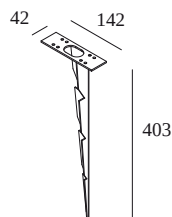

DELTALIGHT

PIN 12

229 01 12

[Auf der Website anzeigen](#)

Allgemeine Information

ANWENDUNGSBEREICH	aussenbereich
GEWICHT (KG)	0.4

Detaillierte Installationsanweisungen finden Sie in der Montageanleitung : [229_01_12_HAND.pdf](#)

WO VERWENDET

220 53 4102	WALKER 53 LED WW
220 55 4102	WALKER 55 LED WW
220 74 12	OBLIX 40
220 74 811 920	OBLIX 40 927
220 74 811 930	OBLIX 40 930
220 77 12	OBLIX 70
220 77 811 920	OBLIX 70 927
220 77 811 930	OBLIX 70 930
320 23 12	SKELP X P 40
320 26 12	SKELP X P 70
15118 9200	OBLIX 15 927
15118 9300	OBLIX 15 930
22624 9200	WALKER II 40 927
22624 9300	WALKER II 40 930
22625 9200	WALKER II 40 927
22625 9300	WALKER II 40 930
22626 9200	WALKER II 70 927
22626 9300	WALKER II 70 930
22627 9200	WALKER II 70 927
22627 9300	WALKER II 70 930
22628 9200	WALKER II 20 927
22628 9300	WALKER II 20 930
22629 9200	WALKER II 20 927
22629 9300	WALKER II 20 930
29615 9208	OONO P40 927 DIM8
29615 9308	OONO P40 930 DIM8
29616 9208	OONO P70 927 DIM8
29616 9308	OONO P70 930 DIM8