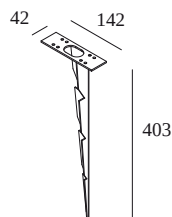

DELTALIGHT

PIN 12

229 01 12

[Bekijk op website](#)

Algemene info

LOCATIE	buiten
GEWICHT (KG)	0.4

Voor gedetailleerde montage gegevens, consulteer de handleiding : [229_01_12_HAND.pdf](#)

WAAR GEBRUIKT

220 53 4102	WALKER 53 LED WW
220 55 4102	WALKER 55 LED WW
220 74 12	OBLIX 40
220 74 811 920	OBLIX 40 927
220 74 811 930	OBLIX 40 930
220 77 12	OBLIX 70
220 77 811 920	OBLIX 70 927
220 77 811 930	OBLIX 70 930
320 23 12	SKELP X P 40
320 26 12	SKELP X P 70
15118 9200	OBLIX 15 927
15118 9300	OBLIX 15 930
22624 9200	WALKER II 40 927
22624 9300	WALKER II 40 930
22625 9200	WALKER II 40 927
22625 9300	WALKER II 40 930
22626 9200	WALKER II 70 927
22626 9300	WALKER II 70 930
22627 9200	WALKER II 70 927
22627 9300	WALKER II 70 930
22628 9200	WALKER II 20 927
22628 9300	WALKER II 20 930
22629 9200	WALKER II 20 927
22629 9300	WALKER II 20 930
29615 9208	OONO P40 927 DIM8
29615 9308	OONO P40 930 DIM8
29616 9208	OONO P70 927 DIM8
29616 9308	OONO P70 930 DIM8