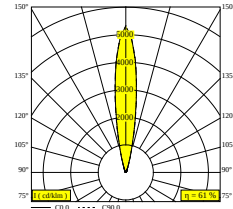

LOGIC LINEAR ON 440 HONEYCOMB 94015 DIM5

30828 9415 N

AVAILABLE IN

ALU GREY 30828 9415 A

BLACK 30828 9415 B

FLEMISH BRONZE OUTDOOR 30828 9415 FBRX

ANTHRACITE 30828 9415 N

WHITE 30828 9415 W