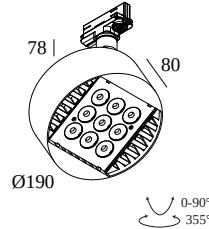

## FRAGMA L SUPERSPOT 9308 ADM DIM1

23616 9311 B

BESCHIKBAAR IN  
**ZWART** 23616 9311 B  
**WIT** 23616 9311 W

 [Bekijk op website](#)

### Algemene info

<b>LOCATIE</b>	binnen
<b>INSTALLATIE</b>	Rail systemen Rail montage
<b>STOF EN WATERDICHTHEID</b>	IP20
<b>GEWICHT (KG)</b>	1.9
<b>RICHTBAARHEID</b>	0° tot 90° zwenkbaar, 355° roteerbaar
<b>INFO</b>	9 x LENS SP-8° INCL.DIMMABLE LED POWER SUPPLY 900mA-DC 3F MULTI ADAPTER