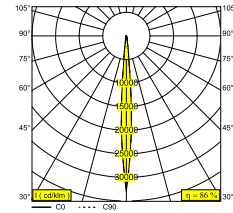

[Bekijk op website](#)

Algemene info

LOCATIE	binnen
INSTALLATIE	Rail systemen Rail montage
STOF EN WATERDICHTHEID	IP20
GEWICHT (KG)	1.9
RICHTBAARHEID	0° tot 90° zwenkbaar, 355° roteerbaar
INFO	9 x LENS SP-8° INCL.DIMMABLE LED POWER SUPPLY 900mA-DC 3F MULTI ADAPTER

Elektrische info

INGANGSSPANNING	110-240V / 50-60Hz
KLASSE	I
VOEDING	YES
DIM TYPE	1-10V
ENERGIE KLASSE	E
CERTIFICATEN	CB, ENEC, RCM

Info lichtbron

LIGHTSOURCE NAME	LED
LICHTBRON	LED cluster 23,4W / CRI>90 (R9: 64) / 3000K / 2654lm
TM-30-15 WAARDEN	Rf: 92 / Rg: 99
SDCM	SDCM3
RISK-GROEP	RG2
LM80	L80 > 150000
BEAMANGLE	8°
LED TECHNIEK (LICHTBRON)	2654lm // 23,4W // 113lm/W
LED TECHNIEK (TOESTEL)	2294lm // 26,9W // 85lm/W

Benodigdheden

TRACK 3F DIM

Accessoires

FRAGMA 4X4 HONEYCOMB

Voor gedetailleerde montage gegevens, consulteer de handleiding : [23616_XXX1_HAND.pdf](#)