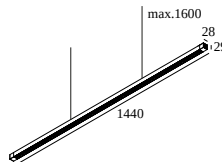

INFORM SQ P144-5 DOWN 93067

25513 9320 W-B

BESCHIKBAAR IN
ZWART-ZWART 25513 9320 B-B
ZWART-FLEMISH GOLD 25513 9320 B-FG
WIT-ZWART 25513 9320 W-B
WIT-WIT 25513 9320 W-W

Bekijk op website

Algemene info

LOCATIE	binnen
INSTALLATIE	Plafond Gependeld
STOF EN WATERDICHTHEID	IP20
GEWICHT (KG)	1
RICHTBAARHEID	niet richtbaar
INFO	60 x REFLECTOR FL-67° EXCL.LED POWER SUPPLY 500/750mA-DC INCL.2 x CABLE SUSPENSION SINGLE AUTO. 1,6m POWER VIA CABLE SUSPENSION