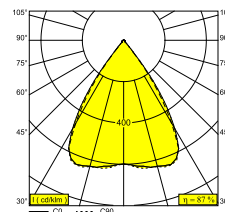

Bekijk op website

Algemene info

LOCATIE	binnen
INSTALLATIE	Plafond Gependeld
STOF EN WATERDICHTHEID	IP20
GEWICHT (KG)	1
RICHTBAARHEID	niet richtbaar
INFO	60 x REFLECTOR FL-67° EXCL.LED POWER SUPPLY 500/750mA-DC INCL.2 x CABLE SUSPENSION SINGLE AUTO. 1,6m POWER VIA CABLE SUSPENSION

Elektrische info

KLASSE	III
DIM TYPE	afhankelijk van de te kiezen externe voeding
ENERGIE KLASSE	E
CERTIFICATEN	CB, ENEC, EPD

Info lichtbron

LIGHTSOURCE NAME	LED
LICHTBRON	LED cluster 17,6-27,9W / CRI>90 (R9: 50) / 3000K / 2670-3858lm
TM-30-15 WAARDEN	Rf: 92 / Rg: 100
SDCM	SDCM3
RISK-GROEP	RG1
LM80	L80 > 60000
BEAMANGLE	67°
LED TECHNIEK (LICHTBRON)	3858lm // 27,9W // 138lm/W
LED TECHNIEK (TOESTEL)	3368lm // 32,1W // 105lm/W

Benodigdheden

INFORM SQ POWERBOX 50W (DIM5)
INFORM POWER SUPPLY 45W + SUSPENSION+CONNECTION ST

Voor gedetailleerde montage gegevens, consulteer de handleiding : [25513_XXX0_HAND.pdf](#)