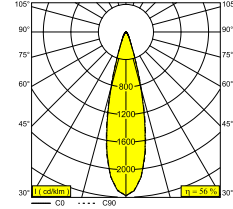

[Bekijk op website](#)

Algemene info

LOCATIE	buiten
INSTALLATIE	Vloer Opbouw,Wand Opbouw
STOF EN WATERDICHTHEID	IP65
IK	IK08
GEWICHT (KG)	2.4
RICHTBAARHEID	0° tot 120° zwenkbaar, 360° roteerbaar
INFO	9 x LENS SP-14° INCL.LED POWER SUPPLY 900mA-DC INCL.BEAM LENS 26° INCL.HONEYCOMB

Elektrische info

ELEKTRISCH	220-240V / 50-60Hz
KLASSE	I
VOEDING INBEGREPEN	YES
DIM TYPE	niet dimbaar
ENERGIE KLASSE	E
CERTIFICATES	CB, ENEC, EPD, RCM

Info lichtbron

LIGHTSOURCE NAME	LED
LICHTBRON	LED cluster 23,4W / CRI>90 (R9: 60) / 3000K / 2654lm
TM-30 WAARDEN	Rf: 92 / Rg: 99
SMD	SDCM3
RISK-GROEP	RG2
LM80	L80 > 150000
BEAMANGLE	26°
LED TECHNIEK (LICHTBRON)	2654lm // 23,4W // 113lm/W
LED TECHNIEK (TOESTEL)	1486lm // 26,9W // 55lm/W

Opties

FRAX ANTI VANDAL SCREWS

Accessoires

FRAX M KAP