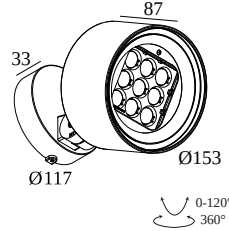

[Bekijk op website](#)

Algemene info

LOCATIE	buiten
INSTALLATIE	Vloer Opbouw,Wand Opbouw
STOF EN WATERDICHTHEID	IP65
IK	IK08
GEWICHT (KG)	2.4
RICHTBAARHEID	0° tot 120° zwenkbaar, 360° roteerbaar
INFO	9 x LENS SP-14° INCL.LED POWER SUPPLY 900mA-DC INCL.BEAM LENS 26° INCL.HONEYCOMB

Elektrische info

ELEKTRISCH	220-240V / 50-60Hz
KLASSE	I
VOEDING INBEGREPEN	YES
DIM TYPE	niet dimbaar
ENERGIE KLASSE	E
CERTIFICATES	CB, ENEC, EPD, RCM

Info lichtbron

LIGHTSOURCE NAME	LED
LICHTBRON	LED cluster 23,4W / CRI>90 (R9: 60) / 3000K / 2654lm
TM-30 WAARDEN	Rf: 92 / Rg: 99
SMD	SDCM3
RISK-GROEP	RG2
LM80	L80 > 150000
BEAMANGLE	26°
LED TECHNIEK (LICHTBRON)	2654lm // 23,4W // 113lm/W
LED TECHNIEK (TOESTEL)	1486lm // 26,9W // 55lm/W

Opties

FRAX ANTI VANDAL SCREWS

Accessoires

FRAX M KAP