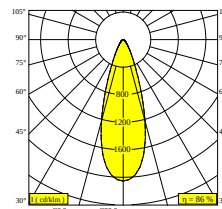

[Bekijk op website](#)

Algemene info

LOCATIE	binnen
INSTALLATIE	Plafond Opbouw
STOF EN WATERDICHTHEID	IP20
GEWICHT (KG)	0,5
RICHTBAARHEID	0° tot 45° zwenkbaar, 360° roteerbaar
INFO	LENS FL-36° INCL.DIMMABLE POWER SUPPLY