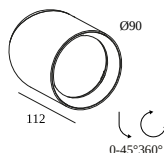

OBIN ON 92736 DIM5

30511 9235 CR

DISPONIBLE EN

NEGRO 30511 9235 B

ALU CEPILLADO 30511 9235 BRA

ANTRACITA CEPILLADO 30511 9235 BRAT

BRONCE MARRÓN CEPILLADO 30511 9235 BRBB

ORO CEPILLADO 30511 9235 BRG

BRONCE VIEJO CEPILLADO 30511 9235 BROB

CREMA 30511 9235 CR

BLANCO 30511 9235 W

[Ver en el sitio web](#)

Información general

UBICACIÓN	interior
INSTALACIÓN	Techo Al superficie
PROTECCIÓN DE INGRESO	IP20
PESO (KG)	0.5
CAPACIDAD DE AJUSTE	0° to 45° giratorio, 360° orientable
INFORMACIÓN	LENS FL-36° INCL.DIMMABLE POWER SUPPLY