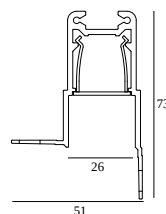

FTL35 F HE TRW+ - PROFILE SBL

16429 0000 ANO

ВАРИАНТЫ ЦВЕТА КОРПУСА

АЛЮМ. АНОДИРОВАННЫЙ 16429 0000 ANO

[Веб страница продукта](#)

Общая информация	
ПРЕДНАЗНАЧЕН ДЛЯ УСТАНОВКИ	внутреннее
МОНТАЖ	ПОТОЛОК ВСТРОЕННЫЙ
РАЗМЕР/ФОРМА МОНТАЖНОГО ОТВЕРСТИЯ(ММ)	прямоугольник - 32 x L
ГЛУБИНА ВСТРАИВАНИЯ	55
ВЕС (КГ)	1
ИНФОРМАЦИЯ	MAX.L / PROFILE : 6m INCL.PC SBL HE
Электрические характеристики	
ЭЛЕКТРИЧЕСКАЯ КЛАССИФИКАЦИЯ	III
СЕРТИФИКАТЫ	CB, ENEC, LCA
Характеристики источника света	
LIGHTSOURCE NAME	LED