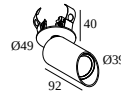

SPY 39 CLIP WALLWASH 927

24152 9200 BRG-B

BESCHIKBAAR IN

ZWART-ZWART 24152 9200 B-B

ALU GEBORSTELD-ZWART 24152 9200 BRA-B

GEBORSTELD ANTRACIET-ZWART 24152 9200 BRAT-B

GEBORSTELD KOPER-ZWART 24152 9200 BRCU-B

GEBORSTELD GOUD-ZWART 24152 9200 BRG-B

GEBORSTELD OUD BRONS-ZWART 24152 9200 BROB-B

FLEMISH BRONZE-ZWART 24152 9200 FBR-B

FLEMISH GOLD-ZWART 24152 9200 FG-B

VOLLEDIG WIT 24152 9200 FW

GOUD KLEUR-ZWART 24152 9200 GC-B

WIT-WIT 24152 9200 W-W

[Bekijk op website](#)

Algemene info

LOCATIE	binnen
INSTALLATIE	Plafond Half inbouw
ZAAGMAAT/OPENING (MM)	rond - 43
INBOUWDIEPTE (MM)	40
STOF EN WATERDICHTHEID	IP20
GEWICHT (KG)	0.3
RICHTBAARHEID	0° tot 85° zwenkbaar, 355° roteerbaar
INFO	WALLWASH LENS EXCL.LED POWER SUPPLY 350mA-DC

Elektrische info

KLASSE	III
DIM TYPE	afhankelijk van de te kiezen externe voeding
ENERGIE KLASSE	E
CERTIFICATEN	LCA

Info lichtbron

LIGHTSOURCE NAME	LED
LICHTBRON	LED array 5,8W / CRI>90 (R9: 60) / 2700K / 753lm
TM-30-15 WAARDEN	rf: 89 / Rg: 100
SDCM	SDCM1
RISK-GROEP	RG1
LM80	L90B10 > 50000
LED TECHNIEK (LICHTBRON)	753lm // 5,8W // 129lm/W
LED TECHNIEK (TOESTEL)	413lm // 6,7W // 62lm/W

Benodigheden

LED POWER SUPPLY 350mA-DC DIM

Voor gedetailleerde montage gegevens, consulteer de handleiding : [24152_XXX0_HAND.pdf](#)