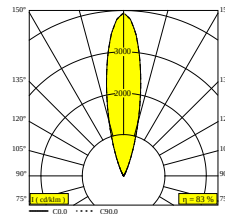

## LOGIC LINEAR ON 880 92725 DIM5

30835 9225 A

DOSTĘPNE W

**ALU SZARY** 30835 9225 A

**CZARNY** 30835 9225 B

**FLEMISH BRONZE NA ZEWNĄTRZ** 30835 9225 FBRX

**ANTRACYT** 30835 9225 N

**BIAŁY** 30835 9225 W

### Informacje o źródle światła

<b>LIGHTSOURCE NAME</b>	LED
<b>ŹRÓDŁO ŚWIATŁA</b>	LED cluster 28,8W / CRI>90 (R9: 55) / 2700K / 3288lm
<b>TM-30 VALUES</b>	Rf: 91 / Rg: 100
<b>SDCM</b>	SDCM3
<b>GRUPA RYZYKA</b>	RG2
<b>LM80</b>	L80 > 150000
<b>BEAMANGLE</b>	25°
<b>TECHNOLOGIA LED (ŹRÓDŁO ŚWIATŁA)</b>	3288lm // 28,8W // 111lm/W
<b>TECHNOLOGIA LED (OPRAWA)</b>	2722lm // 33,1W // 82lm/W