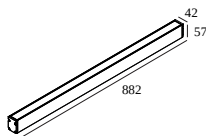

## LOGIC LINEAR ON 880 92725 DIM5

30835 9225 A

DOSTĘPNE W

**ALU SZARY** 30835 9225 A

**CZARNY** 30835 9225 B

**FLEMISH BRONZE NA ZEWNĄTRZ** 30835 9225 FBRX

**ANTRACYT** 30835 9225 N

**BIAŁY** 30835 9225 W