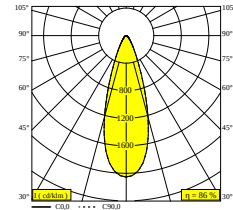

[Веб-страница продукта](#)

Общая информация

ПРЕДНАЗНАЧЕН ДЛЯ УСТАНОВКИ	внутреннее
МОНТАЖ	ПОТОЛОК НАКЛАДНОЙ
ЗАЩИТА ОТ ПЫЛИ И ВЛАГИ	IP20
ВЕС (КГ)	0,5
РЕГУЛИРУЕМОСТЬ	0° to 45° swiveling, 360° rotatable
ИНФОРМАЦИЯ	LENS FL-36° INCL.DIMMABLE POWER SUPPLY

Электрические характеристики

НОМИНАЛЬНОЕ НАПРЯЖЕНИЕ	120-240V / 50-60Hz
ЭЛЕКТРИЧЕСКАЯ КЛАССИФИКАЦИЯ	I
ВСТРОЕННЫЙ БЛОК ПИТАНИЯ	YES
УПРАВЛЕНИЕ	диммированный по протоколу DALI
КЛАСС ПОТРЕБЛЕНИЯ ЭНЕРГИИ	E
СЕРТИФИКАТЫ	CB, ENEC, RCM

Характеристики источника света

LIGHTSOURCE NAME	LED
ТИП ИСТОЧНИКА СВЕТА	LED array 11,6W / CRI>90 (R9: 60) / 2700K / 1458lm
TM-30 ЗНАЧЕНИЯ	rf: 89 / Rg: 100
SDCM	SDCM1
ГРУППА РИСКА	RG1
LM80	L90B10 > 50000
BEAMANGLE	36°
ХАРАКТЕРИСТИКИ ИСТОЧНИКА	1458lm // 11,6W // 125lm/W
ХАРАКТЕРИСТИКИ СВЕТИЛЬНИКА	1258lm // 13,3W // 94lm/W

Обязательные комплектующие

SPY 90 TUBE

Аксессуары

HONEYCOMB 75