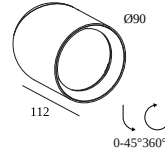

[Веб-страница продукта](#)