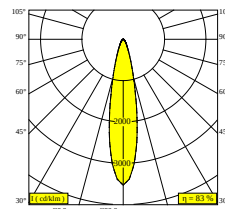

[Bekijk op website](#)

Algemene info

LOCATIE	binnen
INSTALLATIE	Plafond Opbouw
STOF EN WATERDICHTHEID	IP20
GEWICHT (KG)	0,5
RICHTBAARHEID	0° tot 45° zwenkbaar, 360° roteerbaar
INFO	LENS FL-24° INCL.DIMMABLE POWER SUPPLY