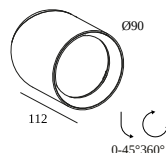

OBIN ON 92724 DIM8

30511 9228 CR

BESCHIKBAAR IN
ZWART 30511 9228 B
ALU GEBORSTELD 30511 9228 BRA
GEBORSTELD ANTRACIET 30511 9228 BRAT
GEBORSTELD BRUIN BRONS 30511 9228 BRBB
GEBORSTELD GOUD 30511 9228 BRG
GEBORSTELD OUD BRONS 30511 9228 BROB
CRÈME 30511 9228 CR
WIT 30511 9228 W

[Bekijk op website](#)

Algemene info

LOCATIE	binnen
INSTALLATIE	Plafond Opbouw
STOF EN WATERDICHTHEID	IP20
GEWICHT (KG)	0,5
RICHTBAARHEID	0° tot 45° zwenkbaar, 360° roteerbaar
INFO	LENS FL-24° INCL.DIMMABLE POWER SUPPLY