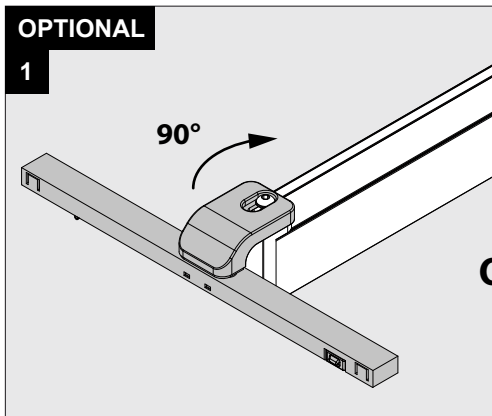

SOLI - LINE 90 UP Q-DIM

A