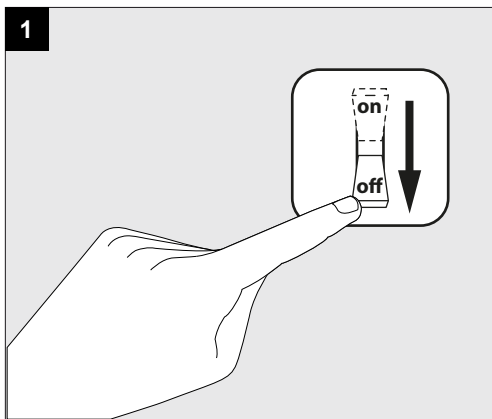

SOLI - LINE 90 UP Q-DIM

A