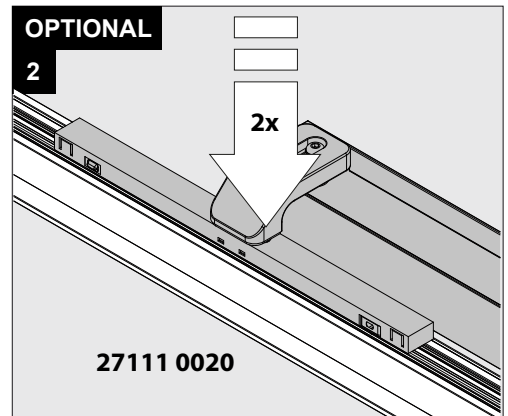

SOLI - LINE 90 UP Q-DIM

A