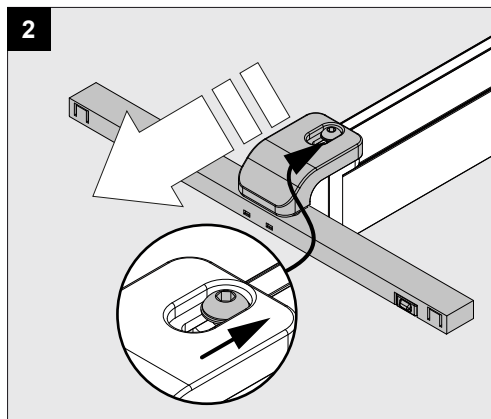

SOLI - LINE 90 UP Q-DIM

A