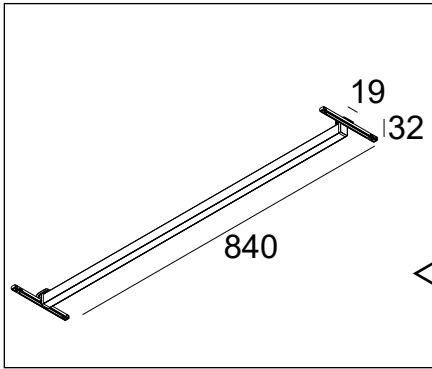

SOLI - LINE 90 UP Q-DIM

A