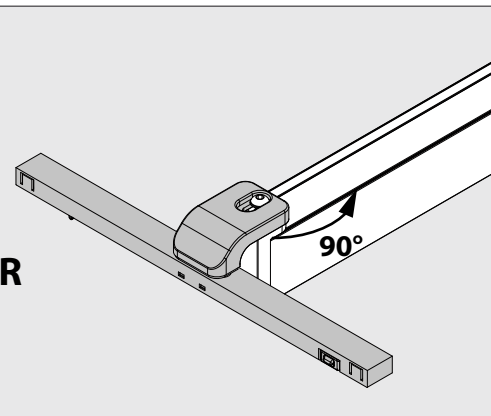

SOLI - LINE 90 UP Q-DIM

A