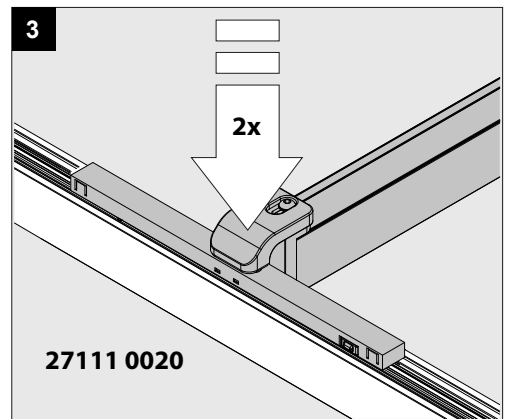

SOLI - LINE 90 UP Q-DIM

A