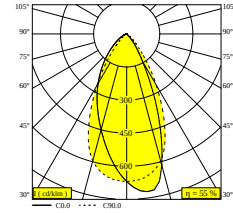

WIT-WIT 24152 9200 W-W

[Bekijk op website](#)

Algemene info

LOCATIE	binnen
INSTALLATIE	Plafond Half inbouw
ZAAGMAAT/OPENING (MM)	rond - 43
INBOUWDIEPTE (MM)	40
STOF EN WATERDICHTHEID	IP20
GEWICHT (KG)	0.3
RICHTBAARHEID	0° tot 85° zwenkbaar, 355° roteerbaar
INFO	WALLWASH LENS EXCL.LED POWER SUPPLY 350mA-DC