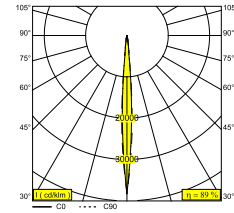

[Веб страница продукта](#)

Общая информация

ПРЕДНАЗНАЧЕН ДЛЯ УСТАНОВКИ	внутреннее
МОНТАЖ	рейка На рейке
ЗАЩИТА ОТ ПЫЛИ И ВЛАГИ	IP20
ВЕС (КГ)	1.3
РЕГУЛИРУЕМОСТЬ	0° to 90° swiveling, 355° rotatable
ИНФОРМАЦИЯ	4 x LENS SP-8° INCL.DIMMABLE LED POWER SUPPLY 900mA-DC 3F MULTI ADAPTER

Электрические характеристики

НОМИНАЛЬНОЕ НАПРЯЖЕНИЕ	220-240V / 50-60Hz
ЭЛЕКТРИЧЕСКАЯ КЛАССИФИКАЦИЯ	I
ВСТРОЕННЫЙ БЛОК ПИТАНИЯ	YES
УПРАВЛЕНИЕ	диммированный по протоколу 1-10V
КЛАСС ПОТРЕБЛЕНИЯ ЭНЕРГИИ	D
СЕРТИФИКАТЫ	CB, ENEC, RCM

Характеристики источника света

LIGHTSOURCE NAME	LED
ТИП ИСТОЧНИКА СВЕТА	LED cluster 10,4W / CRI>90 (R9: 64) / 4000K / 1284lm
ТМ-30 ЗНАЧЕНИЯ	Rf: 91 / Rg: 100
SDCM	SDCM3
ГРУППА РИСКА	RG2
LM80	L80 > 150000
BEAMANGLE	8°
ХАРАКТЕРИСТИКИ ИСТОЧНИКА	1284lm // 10,4W // 123lm/W
ХАРАКТЕРИСТИКИ СВЕТИЛЬНИКА	1147lm // 12W // 96lm/W

Обязательные комплектующие

TRACK 3F DIM

Аксессуары

FRAGMA 3X3 HONEYCOMB

Полная инструкция по монтажу по ссылке : [23615_XXX1_HAND.pdf](#)