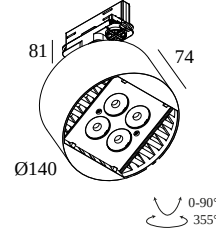

## FRAGMA M SUPERSPOT 9408 ADM DIM1

23615 9411 B

ВАРИАНТЫ ЦВЕТА КОРПУСА

**ЧЕРНЫЙ** 23615 9411 B

**БЕЛЫЙ** 23615 9411 W

 [Веб страница продукта](#)

### Общая информация

<b>ПРЕДНАЗНАЧЕН ДЛЯ УСТАНОВКИ</b>	внутреннее
<b>МОНТАЖ</b>	рейка На рейке
<b>ЗАЩИТА ОТ ПЫЛИ И ВЛАГИ</b>	IP20
<b>ВЕС (КГ)</b>	1.3
<b>РЕГУЛИРУЕМОСТЬ</b>	0° to 90° swiveling, 355° rotatable
<b>ИНФОРМАЦИЯ</b>	4 x LENS SP-8° INCL.DIMMABLE LED POWER SUPPLY 900mA-DC 3F MULTI ADAPTER