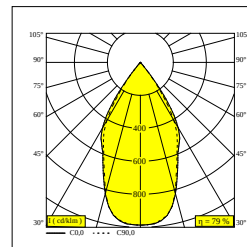

D-LINER 30 INF LOC1 1390 93058 RD

32055 9320 B-B

BESCHIKBAAR IN
ZWART-ZWART 32055 9320 B-B
WIT-WIT 32055 9320 W-W

 [Bekijk op website](#)

Algemene info

LOCATIE	binnen
INSTALLATIE	Plafond Inbouw
STOF EN WATERDICHTHEID	IP20
GEWICHT (KG)	0
RICHTBAARHEID	niet richtbaar
INFO	60 x REFLECTOR 58° EXCL.LED POWER SUPPLY 650mA-DC INCL.1 x CABLE 2 x 0,75mm ² - 0,5m + WIELAND PLUG GST08i2 male green

Elektrische info

KLASSE	III
ENERGIE KLASSE	C

Info lichtbron

LIGHTSOURCE NAME	LED
LICHTBRON	LED cluster 21,6W / CRI>90 / 3000K / 3822lm
BEAMANGLE	58°
LED TECHNIEK (LICHTBRON)	3822lm // 21,6W // 177lm/W
LED TECHNIEK (TOESTEL)	3023lm // 24,8W // 122lm/W