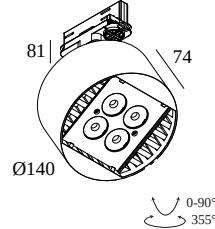

[Ver en el sitio web](#)

Información general

UBICACIÓN	interior
INSTALACIÓN	Riel Montado en riel
PROTECCIÓN DE INGRESO	IP20
PESO (KG)	1.3
CAPACIDAD DE AJUSTE	0° to 90° giratorio, 355° orientable
INFORMACIÓN	4 x LENS SP-8° INCL.DIMMABLE LED POWER SUPPLY 900mA-DC 3F MULTI ADAPTER

Información eléctrica

ELÉCTRICO	220-240V / 50-60Hz
CLASE	I
FUENTE DE ALIMENTACIÓN	YES
TIPO DE ATENUACIÓN	1 a 10V
CLASIFICACIÓN ENERGÉTICA	D
CERTIFICADOS	CB, ENEC, RCM

Información de la fuente de luz

LIGHTSOURCE NAME	LED
FUENTE DE LUZ	LED cluster 10,4W / CRI>90 (R9: 64) / 4000K / 1284lm
TM-30-15 VALUES	Rf: 91 / Rg: 100
SDCM	SDCM3
GRUPO DE RIESGO	RG2
LM80	L80 > 150000
BEAMANGLE	8°
INFORMACIÓN TÉCNICA LED (FUENTE DE LUZ)	1284lm // 10,4W // 123lm/W
INFORMACIÓN TÉCNICA LED (LUMINARIA)	1147lm // 12W // 96lm/W

Requisitos

TRACK 3F DIM

Accesorios

FRAGMA 3X3 HONEYCOMB

Para obtener instrucciones de instalación detalladas, consulte el manual : [23615_XXX1_HAND.pdf](#)