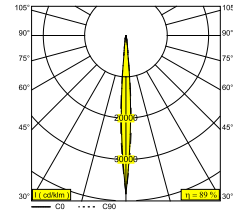

[Ver en el sitio web](#)

Información general

UBICACIÓN	interior
INSTALACIÓN	Riel Montado en riel
PROTECCIÓN DE INGRESO	IP20
PESO (KG)	1.3
CAPACIDAD DE AJUSTE	0° to 90° giratorio, 355° orientable
INFORMACIÓN	4 x LENS SP-8° INCL.DIMMABLE LED POWER SUPPLY 900mA-DC 3F MULTI ADAPTER

Información eléctrica

ELÉCTRICO	220-240V / 50-60Hz
CLASE	I
FUENTE DE ALIMENTACIÓN	YES
TIPO DE ATENUACIÓN	1 a 10V
CLASIFICACIÓN ENERGÉTICA	D
CERTIFICADOS	CB, ENEC, RCM

Información de la fuente de luz

LIGHTSOURCE NAME	LED
FUENTE DE LUZ	LED cluster 10,4W / CRI>90 (R9: 64) / 4000K / 1284lm
TM-30-15 VALUES	Rf: 91 / Rg: 100
SDCM	SDCM3
GRUPO DE RIESGO	RG2
LM80	L80 > 150000
BEAMANGLE	8°
INFORMACIÓN TÉCNICA LED (FUENTE DE LUZ)	1284lm // 10,4W // 123lm/W
INFORMACIÓN TÉCNICA LED (LUMINARIA)	1147lm // 12W // 96lm/W

Requisitos

TRACK 3F DIM

Accesorios

FRAGMA 3X3 HONEYCOMB

Para obtener instrucciones de instalación detalladas, consulte el manual : [23615_XXX1_HAND.pdf](#)