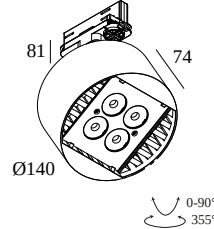

FRAGMA M SUPERSPOT 9408 ADM DIM1

23615 9411 B

ERHÄLTlich IN
SCHWARZ 23615 9411 B
WEISS 23615 9411 W

[Auf der Website anzeigen](#)

Allgemeine Information

ANWENDUNGSBEREICH	innenbereich
INSTALLATION	Schiene Schienenmontiert
SCHUTZ GEGEN EINDRINGEN	IP20
GEWICHT (KG)	1.3
VERSTELLBARKEIT	0° to 90° schwenkbar, 355° drehbar
INFORMATION	4 x LENS SP-8° INCL.DIMMABLE LED POWER SUPPLY 900mA-DC 3F MULTI ADAPTER

Elektrische Informationen

ELEKTRISCH	220-240V / 50-60Hz
KLASSE	I
NETZGERÄT	YES
ART DER DIMMUNG	1-10V
ENERGIEKLASSE	D
ZERTIFIKATE	CB, ENEC, RCM

Lichtquelle Info

LIGHTSOURCE NAME	LED
LICHTQUELLE	LED cluster 10,4W / CRI>90 (R9: 64) / 4000K / 1284lm
TM-30	Rf: 91 / Rg: 100
SDCM	SDCM3
RISIKOGRUPPE	RG2
LM80	L80 > 150000
BEAMANGLE	8°
LED -TECHNIK (LICHTQUELLE)	1284lm // 10,4W // 123lm/W
LED -TECHNIK (LEUCHTE)	1147lm // 12W // 96lm/W