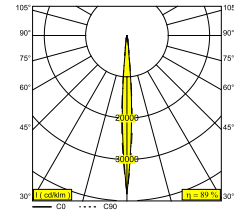

FRAGMA M SUPERSPOT 9408 ADM DIM1

23615 9411 B

ERHÄLTlich IN
SCHWARZ 23615 9411 B
WEISS 23615 9411 W

[Auf der Website anzeigen](#)

Allgemeine Information

ANWENDUNGSBEREICH	innenbereich
INSTALLATION	Schiene Schienenmontiert
SCHUTZ GEGEN EINDRINGEN	IP20
GEWICHT (KG)	1.3
VERSTELLBARKEIT	0° to 90° schwenkbar, 355° drehbar
INFORMATION	4 x LENS SP-8° INCL.DIMMABLE LED POWER SUPPLY 900mA-DC 3F MULTI ADAPTER

Elektrische Informationen

ELEKTRISCH	220-240V / 50-60Hz
KLASSE	I
NETZGERÄT	YES
ART DER DIMMUNG	1-10V
ENERGIEKLASSE	D
ZERTIFIKATE	CB, ENEC, RCM

Lichtquelle Info

LIGHTSOURCE NAME	LED
LICHTQUELLE	LED cluster 10,4W / CRI>90 (R9: 64) / 4000K / 1284lm
TM-30	Rf: 91 / Rg: 100
SDCM	SDCM3
RISIKOGRUPPE	RG2
LM80	L80 > 150000
BEAMANGLE	8°
LED -TECHNIK (LICHTQUELLE)	1284lm // 10,4W // 123lm/W
LED -TECHNIK (LEUCHTE)	1147lm // 12W // 96lm/W