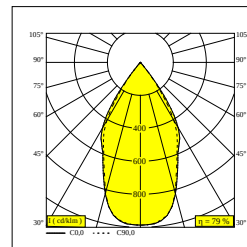

D-LINER 30 INF LOC1 1390 93058 RD

32055 9320 B-B

DISPONIBLE EN

NEGRO-NEGRO 32055 9320 B-B

BLANCO-BLANCO 32055 9320 W-W

[Ver en el sitio web](#)

Información general

| | |
|------------------------------|---|
| UBICACIÓN | interior |
| INSTALACIÓN | Techo Empotrado |
| PROTECCIÓN DE INGRESO | IP20 |
| PESO (KG) | 0 |
| CAPACIDAD DE AJUSTE | no ajustable |
| INFORMACIÓN | 60 x REFLECTOR 58° EXCL.LED POWER SUPPLY 650mA-DC INCL.1 x CABLE 2 x 0,75mm ² - 0,5m + WIELAND PLUG GST08i2 male green |

Información eléctrica

| | |
|---------------------------------|-----|
| CLASE | III |
| CLASIFICACIÓN ENERGÉTICA | C |

Información de la fuente de luz

| | |
|--|---|
| LIGHTSOURCE NAME | LED |
| FUENTE DE LUZ | LED cluster 21,6W / CRI>90 / 3000K / 3822lm |
| BEAMANGLE | 58° |
| INFORMACIÓN TÉCNICA LED (FUENTE DE LUZ) | 3822lm // 21,6W // 177lm/W |
| INFORMACIÓN TÉCNICA LED (LUMINARIA) | 3023lm // 24,8W // 122lm/W |