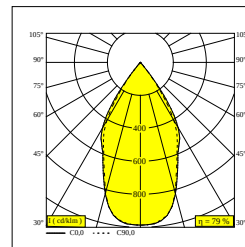

D-LINER 30 INF LOC1 1390 93058 RD

32055 9320 B-B

ERHÄLTlich IN
SCHWARZ-SCHWARZ 32055 9320 B-B
WEISS-WEISS 32055 9320 W-W

 [Auf der Website anzeigen](#)

Allgemeine Information

ANWENDUNGSBEREICH	innenbereich
INSTALLATION	Decke Einbau
SCHUTZ GEGEN EINDRINGEN	IP20
GEWICHT (KG)	0
VERSTELLBARKEIT	nicht verstellbar
INFORMATION	60 x REFLECTOR 58° EXCL.LED POWER SUPPLY 650mA-DC INCL.1 x CABLE 2 x 0,75mm ² - 0,5m + WIELAND PLUG GST08i2 male green

Elektrische Informationen

KLASSE	III
ENERGIEKLASSE	C

Lichtquelle Info

LIGHTSOURCE NAME	LED
LICHTQUELLE	LED cluster 21,6W / CRI>90 / 3000K / 3822lm
BEAMANGLE	58°
LED -TECHNIK (LICHTQUELLE)	3822lm // 21,6W // 177lm/W
LED -TECHNIK (LEUCHTE)	3023lm // 24,8W // 122lm/W