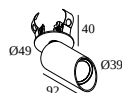

SPY 39 CLIP WALLWASH 927

24152 9200 BRA-B

BESCHIKBAAR IN

ZWART-ZWART 24152 9200 B-B

ALU GEBORSTELD-ZWART 24152 9200 BRA-B

GEBORSTELD ANTRACIET-ZWART 24152 9200 BRAT-B

GEBORSTELD KOPER-ZWART 24152 9200 BRCU-B

GEBORSTELD GOUD-ZWART 24152 9200 BRG-B

GEBORSTELD OUD BRONS-ZWART 24152 9200 BROB-B

FLEMISH BRONZE-ZWART 24152 9200 FBR-B

FLEMISH GOLD-ZWART 24152 9200 FG-B

VOLLEDIG WIT 24152 9200 FW

GOUD KLEUR-ZWART 24152 9200 GC-B

WIT-WIT 24152 9200 W-W

[Bekijk op website](#)

Algemene info

LOCATIE	binnen
INSTALLATIE	Plafond Half inbouw
ZAAGMAAT/OPENING (MM)	rond - 43
INBOUWDIEPTE (MM)	40
STOF EN WATERDICHTHEID	IP20
GEWICHT (KG)	0.3
RICHTBAARHEID	0° tot 85° zwenkbaar, 355° roteerbaar
INFO	WALLWASH LENS EXCL.LED POWER SUPPLY 350mA-DC

Elektrische info

KLASSE	III
DIM TYPE	afhankelijk van de te kiezen externe voeding
ENERGIE KLASSE	E
CERTIFICATES	LCA

Info lichtbron

LIGHTSOURCE NAME	LED
LICHTBRON	LED array 5,8W / CRI>90 (R9: 60) / 2700K / 753lm
TM-30 WAARDEN	rf: 89 / Rg: 100
SMDC	SDCM1
RISK-GROEP	RG1
LM80	L90B10 > 50000
LED TECHNIEK (LICHTBRON)	753lm // 5,8W // 129lm/W
LED TECHNIEK (TOESTEL)	413lm // 6,7W // 62lm/W

Benodigdheden

LED POWER SUPPLY 350mA-DC DIM

Voor gedetailleerde montage gegevens, consulteer de handleiding : [24152_XXX0_HAND.pdf](#)