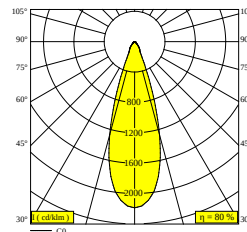

LUNELLE 52 ON 2 48V 93030 DIM5

32815 9325 BRA-B

DISPONIBLE EN

ALU CEPILLADO-NEGRO 32815 9325 BRA-B

ANTRACITA CEPILLADO-NEGRO 32815 9325 BRAT-B

BRONCE MARRÓN CEPILLADO NEGRO 32815 9325 BRBB-B

COBRE CEPILLADO-NEGRO 32815 9325 BRCU-B

ORO CEPILLADO-NEGRO 32815 9325 BRG-B

BRONCE VIEJO CEPILLADO-NEGRO 32815 9325 BROB-B

[Ver en el sitio web](#)

Información general

UBICACIÓN	interior
INSTALACIÓN	Techo Al superficie
PROTECCIÓN DE INGRESO	IP20
PESO (KG)	0.8

Información eléctrica

ELÉCTRICO	48V-DC
CLASE	III
TIPO DE ATENUACIÓN	con DALI
CLASIFICACIÓN ENERGÉTICA	F

Información de la fuente de luz

LIGHTSOURCE NAME	LED
FUENTE DE LUZ	LED 5,6W / CRI>90 / 3000K / 519lm
SDCM	SDCM3
GRUPO DE RIESGO	RG2
BEAMANGLE	30°
INFORMACIÓN TÉCNICA LED (FUENTE DE LUZ)	519lm // 5,6W // 92lm/W
INFORMACIÓN TÉCNICA LED (LUMINARIA)	415lm // 6,4W // 64lm/W

Requisitos

LED POWER SUPPLY 48V-DC

Accesorios

VISOR 52

Para obtener instrucciones de instalación detalladas, consulte el manual : [32815_XXX5_HAND.pdf](#)