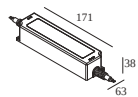

DELTALIGHT

LUNELLE 52 ON 2 48V 93030 DIM5

32815 9325 BRA-B

TERMINE SU ESPECIFICACIÓN

Fuente de Alimentación LED

21032 0390 LED POWER SUPPLY 48V-DC / 90W

☐

Tipo de regulación: no dimerizable

Dimensión de corte (mm): 75