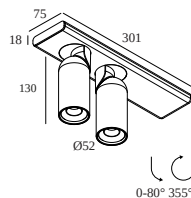

LUNELLE 52 ON 2 48V 93030 DIM5

32815 9325 BRA-B

DISPONIBLE EN

ALU CEPILLADO-NEGRO 32815 9325 BRA-B

ANTRACITA CEPILLADO-NEGRO 32815 9325 BRAT-B

BRONCE MARRÓN CEPILLADO NEGRO 32815 9325 BRBB-B

COBRE CEPILLADO-NEGRO 32815 9325 BRCU-B

ORO CEPILLADO-NEGRO 32815 9325 BRG-B

BRONCE VIEJO CEPILLADO-NEGRO 32815 9325 BROB-B

[Ver en el sitio web](#)

Información general

UBICACIÓN	interior
INSTALACIÓN	Techo Al superficie
PROTECCIÓN DE INGRESO	IP20
PESO (KG)	0.8

TERMINE SU ESPECIFICACIÓN

Fuente de Alimentación LED

21032 0390 LED POWER SUPPLY 48V-DC / 90W

Tipo de regulación: no dimerizable

Dimensión de corte (mm): 75

21032 0600 LED POWER SUPPLY 48V-DC / 35W

Tipo de regulación: no dimerizable

Dimensión de corte (mm): 40

Dispositivos de modificación de Luz

32810 0010 DC VISOR 52 DC

Notes: