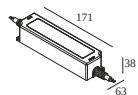

DELTALIGHT

LUNELLE 52 ON 2 48V 93030 DIM5

32815 9325 BRA-B

TERMINEZ VOTRE SPÉCIFICATION

les alimentations led

21032 0390 LED POWER SUPPLY 48V-DC / 90W

☐

Type de gradation: non dimmable

Dimension de découpe (mm): 75