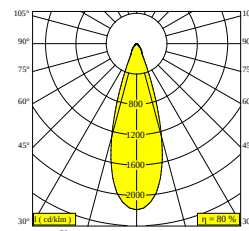

LUNELLE 52 ON 2 48V 93030 DIM5

32815 9325 BRA-B

DISPONIBLE EN

ALU BROSSÉ-NOIR 32815 9325 BRA-B

ANTHRACITE BROSSÉ-NOIR 32815 9325 BRAT-B

BRONZE BRUN BROSSÉ NOIR 32815 9325 BRBB-B

CUIVRE BROSSÉ-NOIR 32815 9325 BRCU-B

OR BROSSÉ-NOIR 32815 9325 BRG-B

BRONZE VIEUX BROSSÉ-NOIR 32815 9325 BROB-B

 [Voir sur le site Web](#)

Informations générales

EMPLACEMENT	interieur
INSTALLATION	Plafond Applique
INDICE DE PROTECTION	IP20
POIDS (KG)	0.8