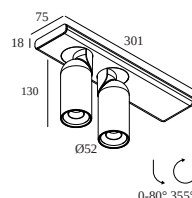

LUNELLE 52 ON 2 48V 93030 DIM5

32815 9325 BRA-B

DISPONIBLE EN

ALU BROSSÉ-NOIR 32815 9325 BRA-B

ANTHRACITE BROSSÉ-NOIR 32815 9325 BRAT-B

BRONZE BRUN BROSSÉ NOIR 32815 9325 BRBB-B

CUIVRE BROSSÉ-NOIR 32815 9325 BRCU-B

OR BROSSÉ-NOIR 32815 9325 BRG-B

BRONZE VIEUX BROSSÉ-NOIR 32815 9325 BROB-B

 [Voir sur le site Web](#)

Informations générales

EMPLACEMENT	interieur
INSTALLATION	Plafond Applique
INDICE DE PROTECTION	IP20
POIDS (KG)	0.8

Type de gradation: non dimmable

Dimension de découpe (mm): 40

modifier les dispositifs de lumière

32810 0010 DC VISOR 52 DC

Notes: