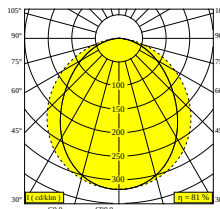

OMNILINER 50 CT P1312 SBL HE 930 DIM5

31951 9305 ANO

ВАРИАНТЫ ЦВЕТА КОРПУСА

АЛЮМ. АНОДИРОВАННЫЙ 31951 9305 ANO

ЧЕРНЫЙ 31951 9305 B

БЕЛЫЙ 31951 9305 W

Веб страница продукта

Общая информация