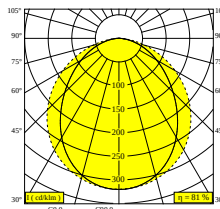

[Ver en el sitio web](#)

Información general

UBICACIÓN	interior
INSTALACIÓN	Techo Suspendido
PROTECCIÓN DE INGRESO	IP20
PESO (KG)	0
CAPACIDAD DE AJUSTE	no ajustable
INFORMACIÓN	INCL.DIMMABLE LED POWER SUPPLY (DALI-2 standard) INCL.48V TRACK 100W INCL.2 x CABLE SUSPENSION SINGLE AUTO. 3,0m INCL.1 x CABLE 5 x 0.75mm² INCL.CABLE BASE

Información eléctrica

ELÉCTRICO	220-240V / 0|50-60Hz
CLASE	I
FUENTE DE ALIMENTACIÓN	YES
TIPO DE ATENUACIÓN	con DALI
CLASIFICACIÓN ENERGÉTICA	D

Información de la fuente de luz

LIGHTSOURCE NAME	LED
FUENTE DE LUZ	LED cluster 22,3W / CRI>90 (R9: 50) / 3000K / 3648lm
TM-30-15 VALUES	Rf: 92 / Rg: 100
SDCM	SDCM3
GRUPO DE RIESGO	RG1
LM80	L80 > 60000
INFORMACIÓN TÉCNICA LED (FUENTE DE LUZ)	3648lm // 22,3W // 164lm/W
INFORMACIÓN TÉCNICA LED (LUMINARIA)	2948lm // 25,6W // 115lm/W

Requisitos

SPY FOR OMNILINER TRACK

Para obtener instrucciones de instalación detalladas, consulte el manual : [31951_XXX5_HAND.pdf](#)