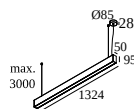

## OMNILINER 50 CT P1312 SBL HE 930 DIM5

31951 9305 ANO

DISPONIBLE EN  
**ALU ANODIZADO** 31951 9305 ANO  
**NEGRO** 31951 9305 B  
**BLANCO** 31951 9305 W

[Ver en el sitio web](#)