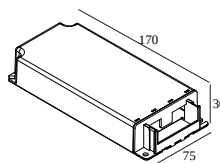

LED POWER SUPPLY 24V-DC / 150W DIM8

21032 0368

Image may differ from the actual product

 [Zobacz na stronie internetowej](#)

Ogólne informacje	
LOKALIZACJA	wewnętrzne
KSZTAŁT/WIELKOŚĆ WYCIĘCIA	okrągłe - 85
STOPIEŃ OCHRONY	IP20
WAGA (KG)	0.6
INFORMACJA	WITH CABLE CLAMP OUTPUT: 24V-DC / 150W Dimming method: PWM (3kHz) $\lambda > 0,9$ Inrush current : < 60A - 250 μ s @ 230V-AC Max. 14 units on circuit breaker B 16A @ 230V-AC
Informacje elektryczne	
KLASA	I
TYP ŚCIEMNIACZA	ściemniany poprzez odcięcie fazy