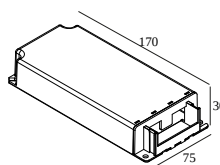

LED POWER SUPPLY 24V-DC / 150W DIM8

21032 0368

Image may differ from the actual product

 [Bekijk op website](#)

Algemene info	
LOCATIE	binnen
ZAAGMAAT/OPENING (MM)	rond - 85
STOF EN WATERDICHTHEID	IP20
GEWICHT (KG)	0.6
INFO	WITH CABLE CLAMP OUTPUT: 24V-DC / 150W Dimming method: PWM (3kHz) $\lambda > 0,9$ Inrush current : < 60A - 250 μ s @ 230V-AC Max. 14 units on circuit breaker B 16A @ 230V-AC
Elektrische info	
KLASSE	I
DIM TYPE	net-dimbaar (fase afsnijding)