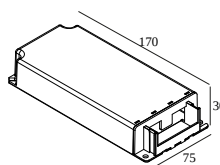

LED POWER SUPPLY 24V-DC / 150W DIM8

21032 0368

Image may differ from the actual product

[Visualizza sul sito web](#)

Informazioni generali	
AMBIENTE	indoor
DIMENSIONE DEL FORO (MM)	rotondo - 85
PROTEZIONE DELL'INGRESSO	IP20
PESO (KG)	0.6
INFORMAZIONI	WITH CABLE CLAMP OUTPUT: 24V-DC / 150W Dimming method: PWM (3kHz) $\lambda > 0,9$ Inrush current : < 60A - 250 μ s @ 230V-AC Max. 14 units on circuit breaker B 16A @ 230V-AC
Informazioni elettriche	
CLASSE DI ISOLAMENTO	I
TIPO DI DIMMERAZIONE	con taglio di fase

Per istruzioni di installazione dettagliate, consultare il manuale : [21032_0368_HAND.pdf](#)

Dove usato

300 91 51 92	LED FLEX IN SMALL 927
300 91 51 93	LED FLEX IN SMALL 930
300 91 51 94	LED FLEX IN SMALL 940
21030 0030	LED FLEX IN 927 5m
21030 0040	LED FLEX IN 930 5m
21030 0060	LED FLEX IN 940 5m
21030 0070	LED FLEX OUT 927 5m
21030 0080	LED FLEX OUT 930 5m
21030 0100	LED FLEX OUT 940 5m
21030 0110	LED FLEX IN MP 927 5m
21030 0120	LED FLEX IN MP 930 5m
21030 0140	LED FLEX IN MP 940 5m
21030 0150	LED FLEX OUT MP 927 5m
21030 0160	LED FLEX OUT MP 930 5m
21030 0180	LED FLEX OUT MP 940 5m
21030 0190	LED FLEX IN FP 927 5m
21030 0200	LED FLEX IN FP 930 5m
21030 0220	LED FLEX IN FP 940 5m
21030 0230	LED FLEX OUT FP 927 5m
21030 0240	LED FLEX OUT FP 930 5m