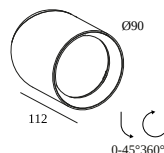

OBIN ON 92724 DIM5

30511 9225 CR

BESCHIKBAAR IN
ZWART 30511 9225 B
ALU GEBORSTELD 30511 9225 BRA
GEBORSTELD ANTRACIET 30511 9225 BRAT
GEBORSTELD BRUIN BRONS 30511 9225 BRBB
GEBORSTELD GOUD 30511 9225 BRG
GEBORSTELD OUD BRONS 30511 9225 BROB
CRÈME 30511 9225 CR
WIT 30511 9225 W

[Bekijk op website](#)

Algemene info

LOCATIE	binnen
INSTALLATIE	Plafond Opbouw
STOF EN WATERDICHTHEID	IP20
GEWICHT (KG)	0,5
RICHTBAARHEID	0° tot 45° zwenkbaar, 360° roteerbaar
INFO	LENS FL-24° INCL.DIMMABLE POWER SUPPLY