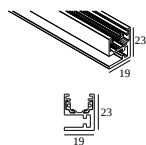

SOLI - SHHH 60 LIGHT GREY

27110 0010 B

DISPONIBILE IN
NERO 27110 0010 B
BIANCO 27110 0010 W

 [Visualizza sul sito web](#)

Informazioni generali

AMBIENTE	indoor
IP	Soffitto Sospeso
PESO (KG)	0.9

Note

[Click here for SOLI - SHHH 60 acoustic specifications](#)

Per istruzioni di installazione dettagliate, consultare il manuale : [27110_0010_HAND.pdf](#)

APPARECCHI COMPATIBILI

SOLISCAPE profile

27111 0030 SOLI - PROFILE 3m

Notes: