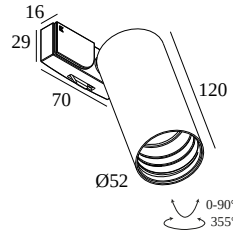

Bekijk op website

Algemene info

LOCATIE	binnen
INSTALLATIE	Laagspanningssystemen Laagspanningssysteem montage
STOF EN WATERDICHTHEID	IP20
GEWICHT (KG)	0.4
RICHTBAARHEID	0° tot 90° zwenkbaar, 355° roteerbaar
INFO	REFLECTOR FL-20° INCL.CLIP 48V ADAPTER EXCL.LED POWER SUPPLY 48V-DC Optional REFLECTORS 30° & 45° available