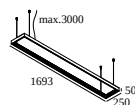

20566 0000 SUPERLOOP PLUS HC 120 MDL

SUPERLOOP S HC MDL

Beschikbare kleuren

418 482 106 SUPERLOOP S HC 106 MDL

418 482 109 SUPERLOOP S HC 109 MDL

418 482 211 SUPERLOOP S HC 211 MDL

418 482 217 SUPERLOOP S HC 217 MDL