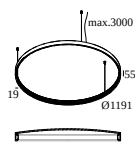

20560 0000 SUPERLOOP HC 500 MDL

SUPERLOOP PLUS MDL

Beschikbare kleuren

20564 0000 SUPERLOOP PLUS HC 70 MDL

20565 0000 SUPERLOOP PLUS HC 90 MDL

DELTALIGHT

SUPERLOOP-SPY 52 93020 MDL

20567 9320 B