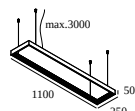

20566 0000 SUPERLOOP PLUS HC 120 MDL

SUPERLOOP S HC MDL

Beschikbare kleuren

418 482 106 SUPERLOOP S HC 106 MDL

418 482 109 SUPERLOOP S HC 109 MDL

418 482 211 SUPERLOOP S HC 211 MDL

418 482 217 SUPERLOOP S HC 217 MDL