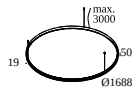

SUPERLOOP HC MDL

Beschikbare kleuren

418 481 07 SUPERLOOP HC 70 MDL

418 481 09 SUPERLOOP HC 90 MDL

418 481 12 SUPERLOOP HC 120 MDL

DELTALIGHT

SUPERLOOP-SPY 52 93020 MDL

20567 9320 B