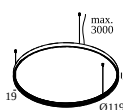

SUPERLOOP HC MDL

Beschikbare kleuren

418 481 07 SUPERLOOP HC 70 MDL

418 481 09 SUPERLOOP HC 90 MDL

418 481 12 SUPERLOOP HC 120 MDL

DELTALIGHT

SUPERLOOP-SPY 52 93020 MDL

20567 9320 B