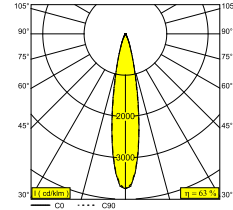

Bekijk op website

Algemene info

LOCATIE	binnen
INSTALLATIE	Laagspanningssystemen Laagspanningssysteem montage
STOF EN WATERDICHTHEID	IP20
GEWICHT (KG)	0.4
RICHTBAARHEID	0° tot 90° zwenkbaar, 355° roteerbaar
INFO	REFLECTOR FL-20° INCL.CLIP 48V ADAPTER EXCL.LED POWER SUPPLY 48V-DC Optional REFLECTORS 30° & 45° available

Elektrische info

ELEKTRISCH	48V-DC
KLASSE	III
DIM TYPE	MDL = 1-10V of DALI of drukknop
ENERGIE KLASSE	D
CERTIFICATEN	CB, ENEC

Info lichtbron

LIGHTSOURCE NAME	LED
LICHTBRON	LED array 8,6W / CRI>90 (R9: 52) / 3000K/1089lm
TM-30 WAARDEN	rf: 90 / Rg: 99
SMDC	SDCM1
RISK-GROEP	RG1
LM80	L90B10 > 50000
BEAMANGLE	20°
LED TECHNIEK (LICHTBRON)	1089lm // 8,6W // 127lm/W
LED TECHNIEK (TOESTEL)	682lm // 9,9W // 69lm/W

Benodigheden

SPY 52 TUBE

LED POWER SUPPLY 48V-DC

Opties

DIMMABLE MODULATOR

Accessoires

HONEYCOMB 42

SPREAD LENS 42

LINEAR SPREAD LENS 42

SOFTENING LENS 42