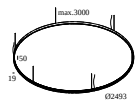

418 481 17 SUPERLOOP HC 170 MDL

SUPERLOOP HC MDL XL

Beschikbare kleuren

20555 0000 SUPERLOOP HC 200 MDL

20556 0000 SUPERLOOP HC 250 MDL

20557 0000 SUPERLOOP HC 300 MDL

20558 0000 SUPERLOOP HC 350 MDL

20559 0000 SUPERLOOP HC 400 MDL