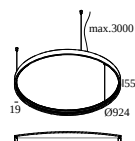

20560 0000 SUPERLOOP HC 500 MDL

SUPERLOOP PLUS MDL

Beschikbare kleuren

20564 0000 SUPERLOOP PLUS HC 70 MDL

20565 0000 SUPERLOOP PLUS HC 90 MDL

DELTALIGHT

SUPERLOOP-SPY 52 93020 MDL

20567 9320 B