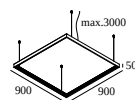

20566 0000 SUPERLOOP PLUS HC 120 MDL

SUPERLOOP S HC MDL

Beschikbare kleuren

418 482 106 SUPERLOOP S HC 106 MDL

418 482 109 SUPERLOOP S HC 109 MDL

418 482 211 SUPERLOOP S HC 211 MDL

418 482 217 SUPERLOOP S HC 217 MDL