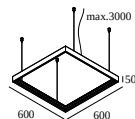

418 482 106 SUPERLOOP S HC 106 MDL