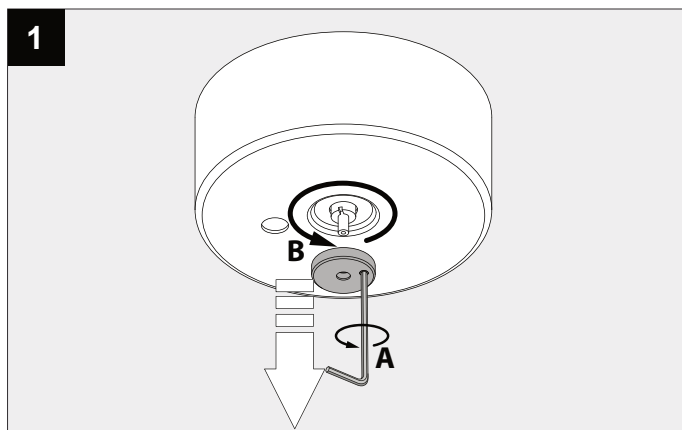

PUNK 452 C

DEEL
PARTIE
TEIL
PART
PARTE
PARTE

A

CABLE ENTRY
ø82

REQUIREMENTS
MIDISPY TUBE

414 03 00

Trailing Edge dimming recommended

MAINS DIMMABLE	
U	220-240V
P	6,4W

IP20

Beschermtd tegen vaste voorwerpen die groter zijn dan 12 mm
Protégé contre les objets solides de plus de 12 mm
Geschützt gegen Festkörper größer als 12 mm
Protected against solid objects greater than 12 mm
Protegido contra objetos sólidos superiores a 12 mm
Protetto contro oggetti solidi più grandi di 12 mm

Voorzien van aardingsaansluiting
Avec mise à la terre
Ausgerüst tet mit Erdungsanschluss
Provided with grounding
Con la toma de tierra
Con presa a terra