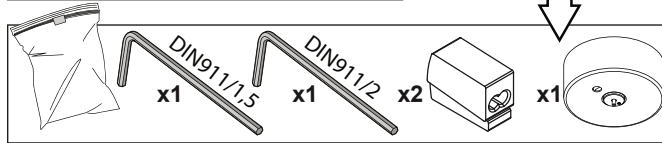

PUNK 452 C

DEEL
PARTIE
TEIL
PART
PARTE
PARTE

A

CABLE ENTRY
ø82

REQUIREMENTS
MIDISPY TUBE

414 03 00

Trailing Edge dimming recommended

MAINS DIMMABLE	
U	220-240V
P	6,4W

IP20

Beschermtd tegen vaste voorwerpen die groter zijn dan 12 mm
Protégé contre les objets solides de plus de 12 mm
Geschützt gegen Festkörper größer als 12 mm
Protected against solid objects greater than 12 mm
Protegido contra objetos sólidos superiores a 12 mm
Protetto contro oggetti solidi più grandi di 12 mm

Voorzien van aardingsaansluiting
Avec mise à la terre
Ausgerüst tet mit Erdungsanschluss
Provided with grounding
Con la toma de tierra
Con presa a terra