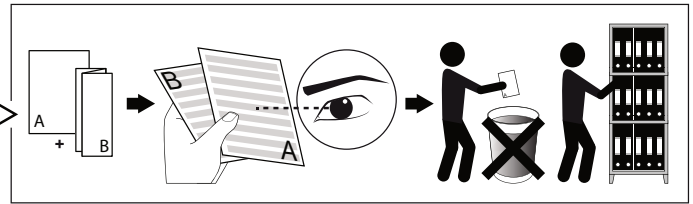

PUNK 452 C

DEEL
PARTIE
TEIL
PART
PARTE
PARTE

A

CABLE ENTRY
ø82

REQUIREMENTS
MIDISPY TUBE

414 03 00

Trailing Edge dimming recommended

MAINS DIMMABLE	
U	220-240V
P	6,4W

IP20

Beschermtd tegen vaste voorwerpen die groter zijn dan 12 mm
Protégé contre les objets solides de plus de 12 mm
Geschützt gegen Festkörper größer als 12 mm
Protected against solid objects greater than 12 mm
Protegido contra objetos sólidos superiores a 12 mm
Protetto contro oggetti solidi più grandi di 12 mm

Voorzien van aardingsaansluiting
Avec mise à la terre
Ausgerüst tet mit Erdungsanschluss
Provided with grounding
Con la toma de tierra
Con presa a terra