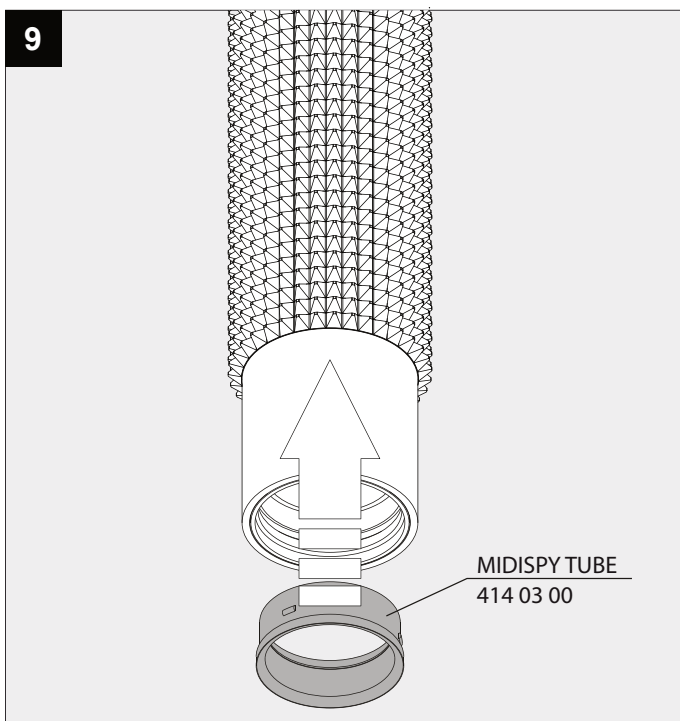

De verlichtingsbron van dit verlichtingstoestel zal enkel door de fabrikant of door de fabrikant aangestelde installateur vervangen worden.

La source lumière de cet appareil ne sera remplacée que par l'entreprise ou par un agent reconnu.

Das enthaltene Leuchtmittel sollte nur durch entsprechendes Fachpersonal ersetzt werden.

The light source contained in this luminaire shall only be replaced by the manufacturer or his service agent.

La fuente de iluminación que tiene esta luminaria sólo puede remplazarse por el fabricante o por un instalador autorizado.

La sorgente luminosa incorporata in questo apparecchio può essere sostituita solo dal produttore, da un suo centro assistenza oppure da una persona in possesso della necessaria abilitazione.

This product contains a light source of energy efficiency class F
本产品包含能效等级为 F 的光源
Этот артикул содержит источник света с энергоэффективностью класса F
يحتوي هذا المنتج على مصدر ضوء ذو كفاءة الطاقة F

F

Dit product bevat een verlichtingsbron van energie-efficiëntieklasse F
Ce produit contient une source d'éclairage de classe d'efficacité énergétique F
Dieses Produkt enthält eine Lichtquelle der Energieeffizienzklasse F
Este producto contiene una fuente de iluminación de clase de eficiencia energética F
Questo prodotto contiene una fonte di illuminazione in classe di efficienza energetica F

Replaceable (LED only) light source and control gear by a professional
(仅针对LED)光源及其控制设备只能由专业人员更换
(для СВЕТОДИОДНЫХ светильников) замена источника света и блока питания может быть произведена только квалифицированным специалистом
مصدر الضوء (إيد فقط) و معدات التحكم قابلين للتغيير بالتراف الفني المتخصص

Verlichtingsbron (enkel LED) en voorschakelapparaat kan enkel vervangen worden door een professional
La source d'éclairage (uniquement LED) et le ballast ne peut être remplacé que par un professionnel
Die Lichtquelle (nur LED) und Vorschaltgerät kann nur von einem Fachmann ausgetauscht werden
La fuente de iluminación (solo LED) solo puede ser reemplazada por un profesional
La sorgente luminosa (LED) e l'alimentatore possono essere sostituiti solo da un professionista.