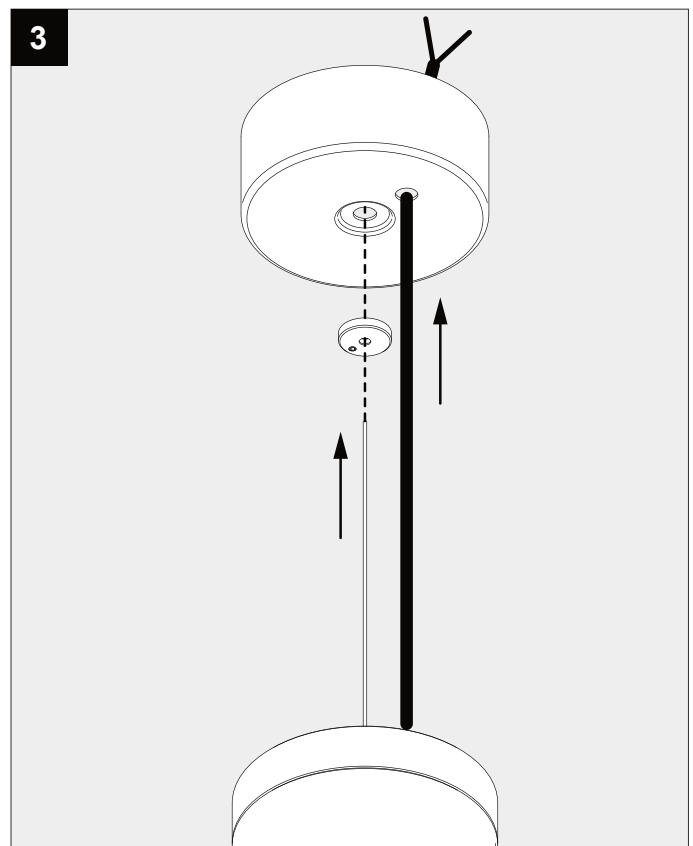

PUNK 452 C

DEEL
PARTIE
TEIL
PART
PARTE
PARTE

A

CABLE ENTRY
ø82

REQUIREMENTS
MIDISPY TUBE

414 03 00

Trailing Edge dimming recommended

MAINS DIMMABLE	
U	220-240V
P	6,4W

IP20

Beschermtd tegen vaste voorwerpen die groter zijn dan 12 mm
Protégé contre les objets solides de plus de 12 mm
Geschützt gegen Festkörper größer als 12 mm
Protected against solid objects greater than 12 mm
Protegido contra objetos sólidos superiores a 12 mm
Protetto contro oggetti solidi più grandi di 12 mm

Voorzien van aardingsaansluiting
Avec mise à la terre
Ausgerüst tet mit Erdungsanschluss
Provided with grounding
Con la toma de tierra
Con presa a terra