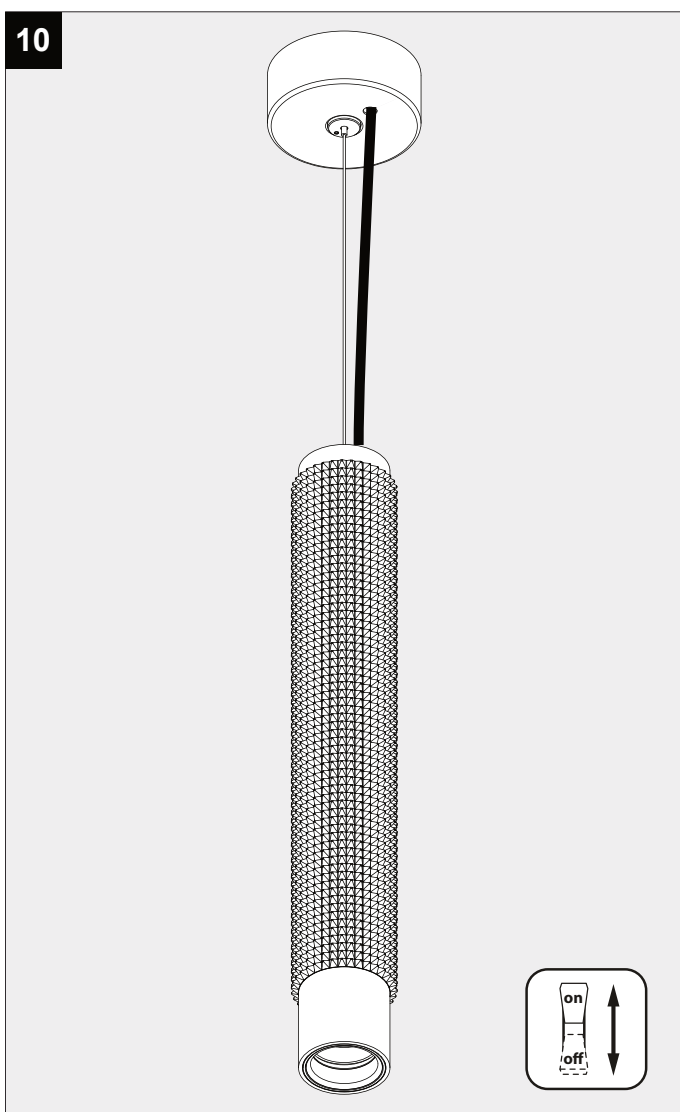

PUNK 452 C

DEEL
PARTIE
TEIL
PART
PARTE
PARTE

A

CABLE ENTRY
ø82

REQUIREMENTS
MIDISPY TUBE

414 03 00

Trailing Edge dimming recommended

MAINS DIMMABLE	
U	220-240V
P	6,4W

IP20

Beschermtd tegen vaste voorwerpen die groter zijn dan 12 mm
 Protégé contre les objets solides de plus de 12 mm
 Geschützt gegen Festkörper größer als 12 mm
 Protected against solid objects greater than 12 mm
 Protegido contra objetos sólidos superiores a 12 mm
 Protetto contro oggetti solidi più grandi di 12 mm

Voorzien van aardingsaansluiting
 Avec mise à la terre
 Ausgerüst tet mit Erdungsanschluss
 Provided with grounding
 Con la toma de tierra
 Con presa a terra

MAINS DIMMING

De verlichtingsbron van dit verlichtingstoestel zal enkel door de fabrikant of door de fabrikant aangestelde installateur vervangen worden.