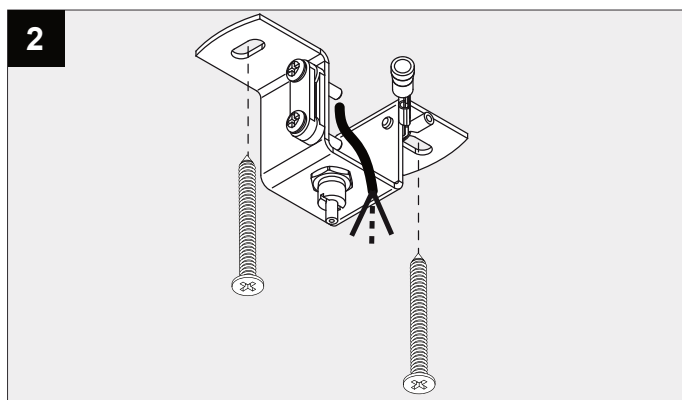

PUNK 452 C

DEEL
PARTIE
TEIL
PART
PARTE
PARTE

A

CABLE ENTRY
ø82

REQUIREMENTS
MIDISPY TUBE

414 03 00

Trailing Edge dimming recommended

MAINS DIMMABLE	
U	220-240V
P	6,4W

IP20

Beschermtd tegen vaste voorwerpen die groter zijn dan 12 mm
Protégé contre les objets solides de plus de 12 mm
Geschützt gegen Festkörper größer als 12 mm
Protected against solid objects greater than 12 mm
Protegido contra objetos sólidos superiores a 12 mm
Protetto contro oggetti solidi più grandi di 12 mm

Voorzien van aardingsaansluiting
Avec mise à la terre
Ausgerüst tet mit Erdungsanschluss
Provided with grounding
Con la toma de tierra
Con presa a terra