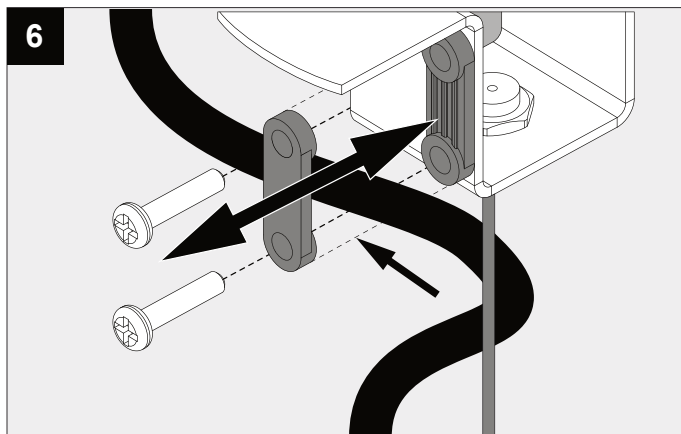

IP20

Beschermtd tegen vaste voorwerpen die groter zijn dan 12 mm
 Protégé contre les objets solides de plus de 12 mm
 Geschützt gegen Festkörper größer als 12 mm
 Protected against solid objects greater than 12 mm
 Protegido contra objetos sólidos superiores a 12 mm
 Protetto contro oggetti solidi più grandi di 12 mm

Voorzien van aardingsaansluiting
 Avec mise à la terre
 Ausgerüst tet mit Erdungsanschluss
 Provided with grounding
 Con la toma de tierra
 Con presa a terra

MAINS DIMMING

De verlichtingsbron van dit verlichtingstoestel zal enkel door de fabrikant of door de fabrikant aangestelde installateur vervangen worden.