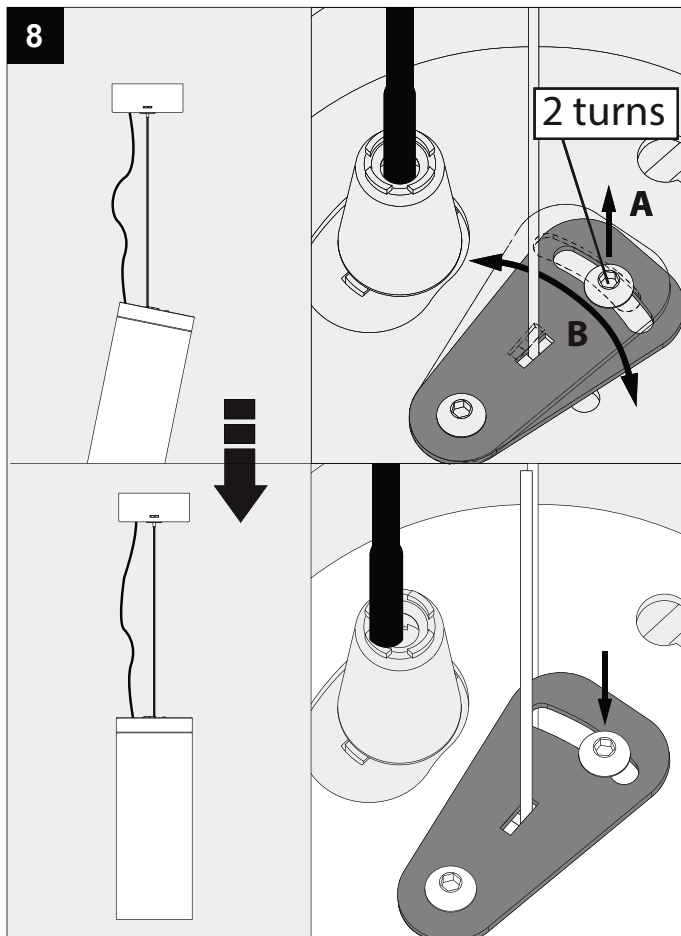

IP20

Beschermtd tegen vaste voorwerpen die groter zijn dan 12 mm
 Protégé contre les objets solides de plus de 12 mm
 Geschützt gegen Festkörper größer als 12 mm
 Protected against solid objects greater than 12 mm
 Protegido contra objetos sólidos superiores a 12 mm
 Protetto contro oggetti solidi più grandi di 12 mm

Voorzien van aardingsaansluiting
 Avec mise à la terre
 Ausgerüst tet mit Erdungsanschluss
 Provided with grounding
 Con la toma de tierra
 Con presa a terra

MAINS DIMMING

De verlichtingsbron van dit verlichtingstoestel zal enkel door de fabrikant of door de fabrikant aangestelde installateur vervangen worden.